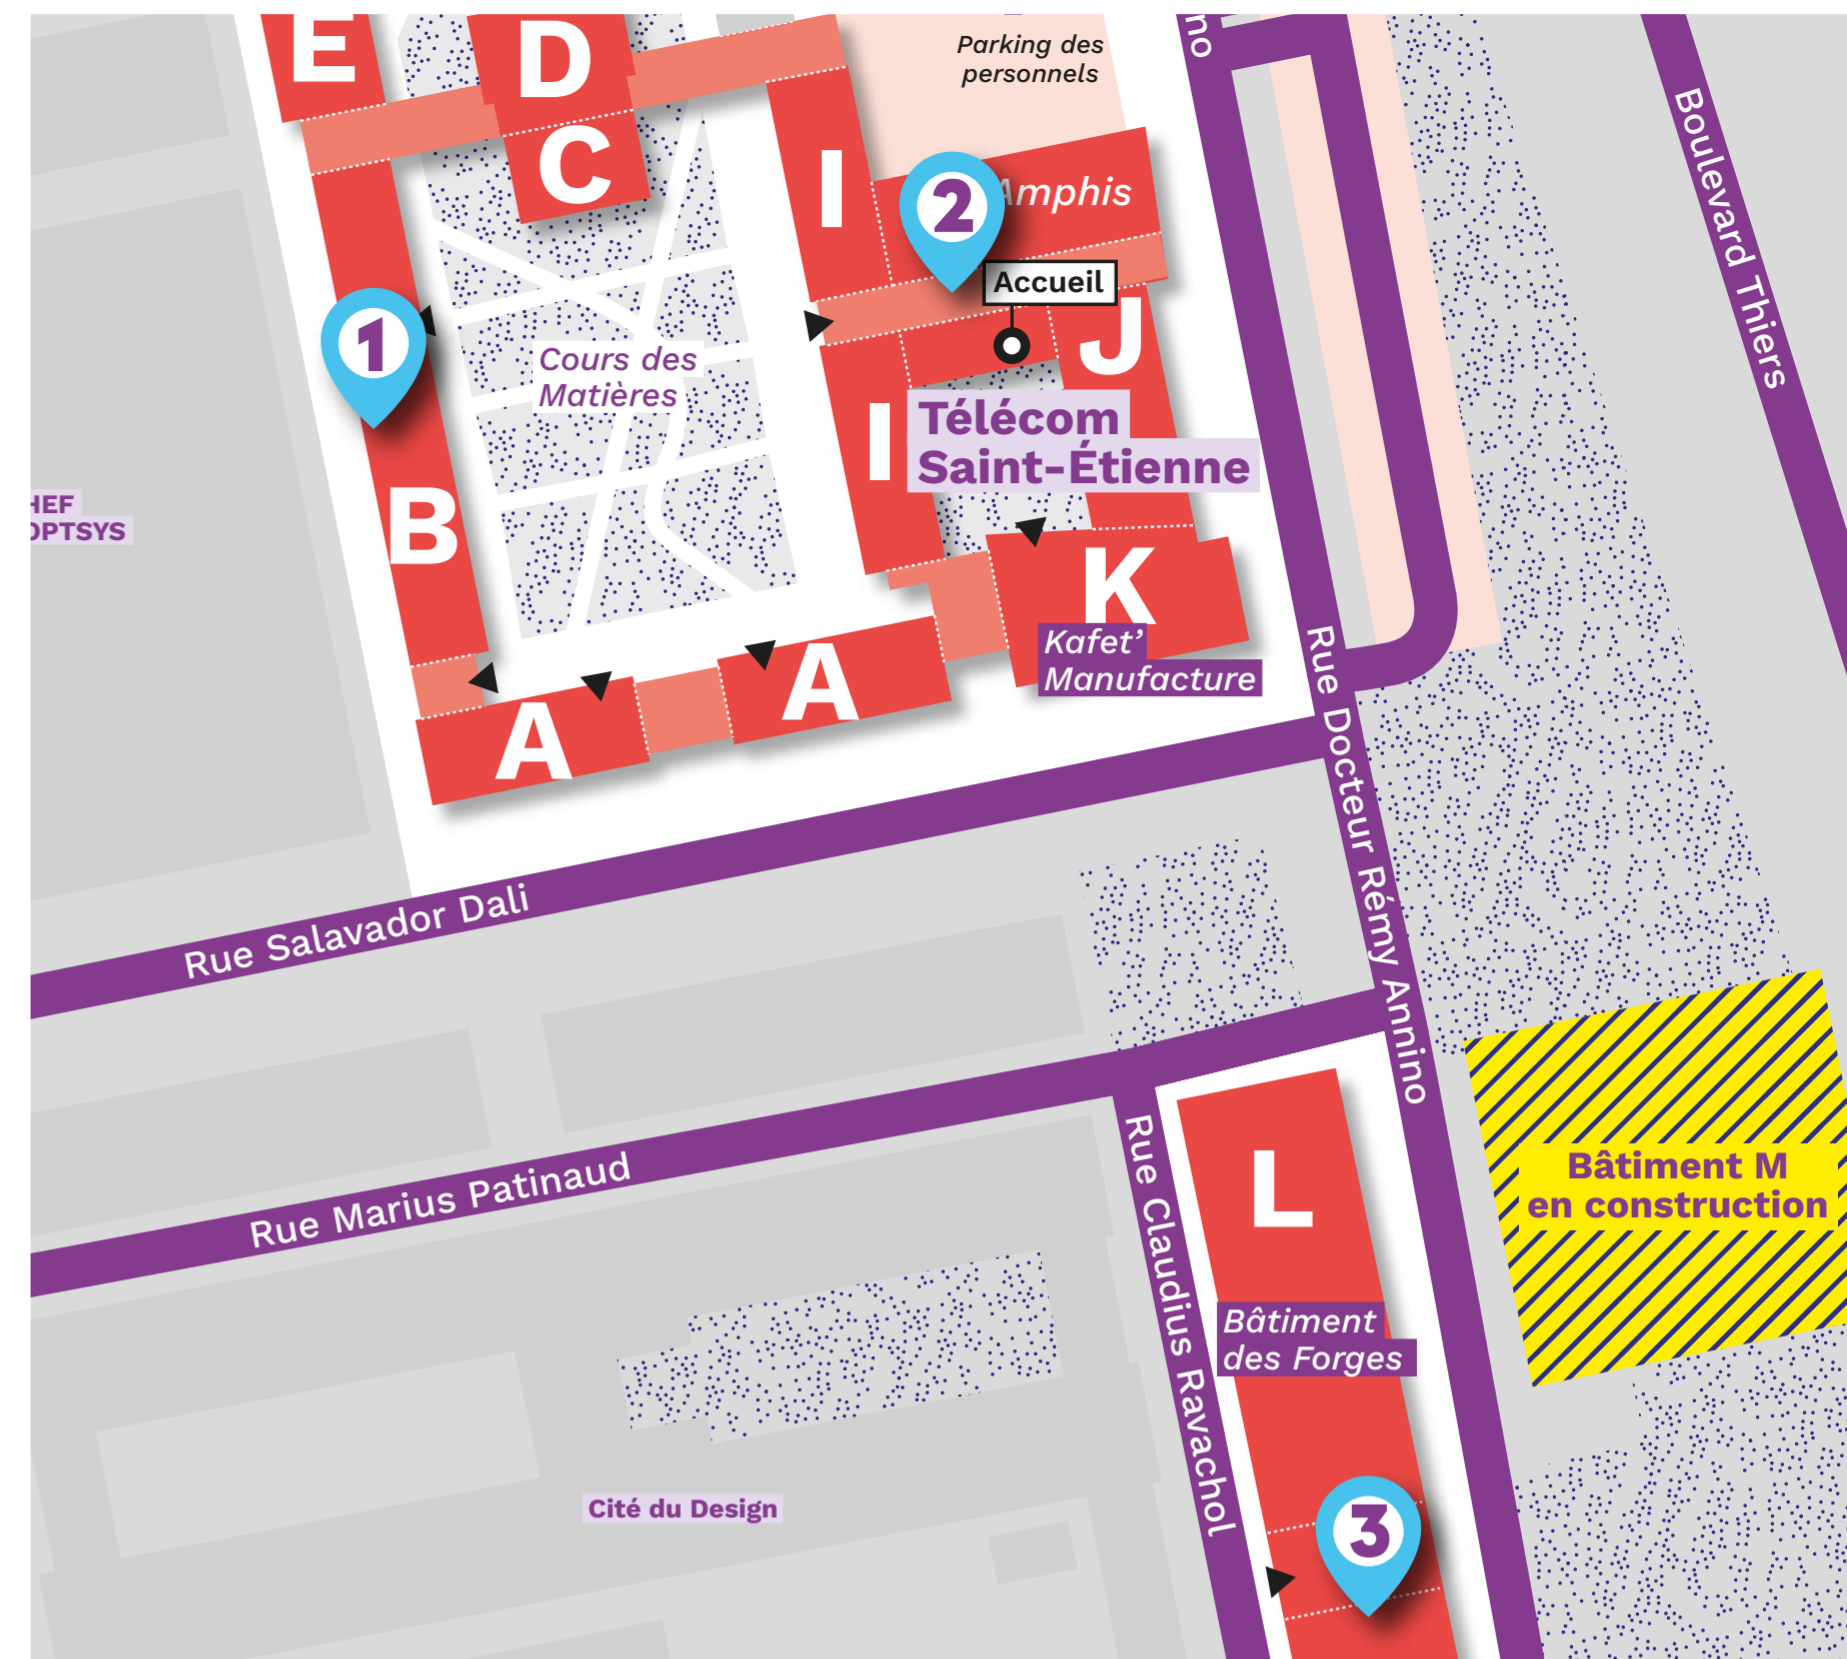

Des distributeurs  
de protections  
périodiques sur  
tous vos campus

Marguerite & Cie  
#Changeons  
les Règles

Sers-toi,  
c'est gratuit!

Retrouvez les emplacements des distributeurs  
sur chaque campus sur [univ-st-etienne.fr](http://univ-st-etienne.fr)  
> rubrique Vie de campus

### 3 distributeurs sur le campus Manufacture

- 1** Bâtiment B Niveau 0 - Toilettes femme
- 2** Bâtiment J Niveau 0 - Toilettes femme du hall d'entrée
- 3** Bâtiment L Niveau 2 - Toilettes femme à côté de l'ascenseur