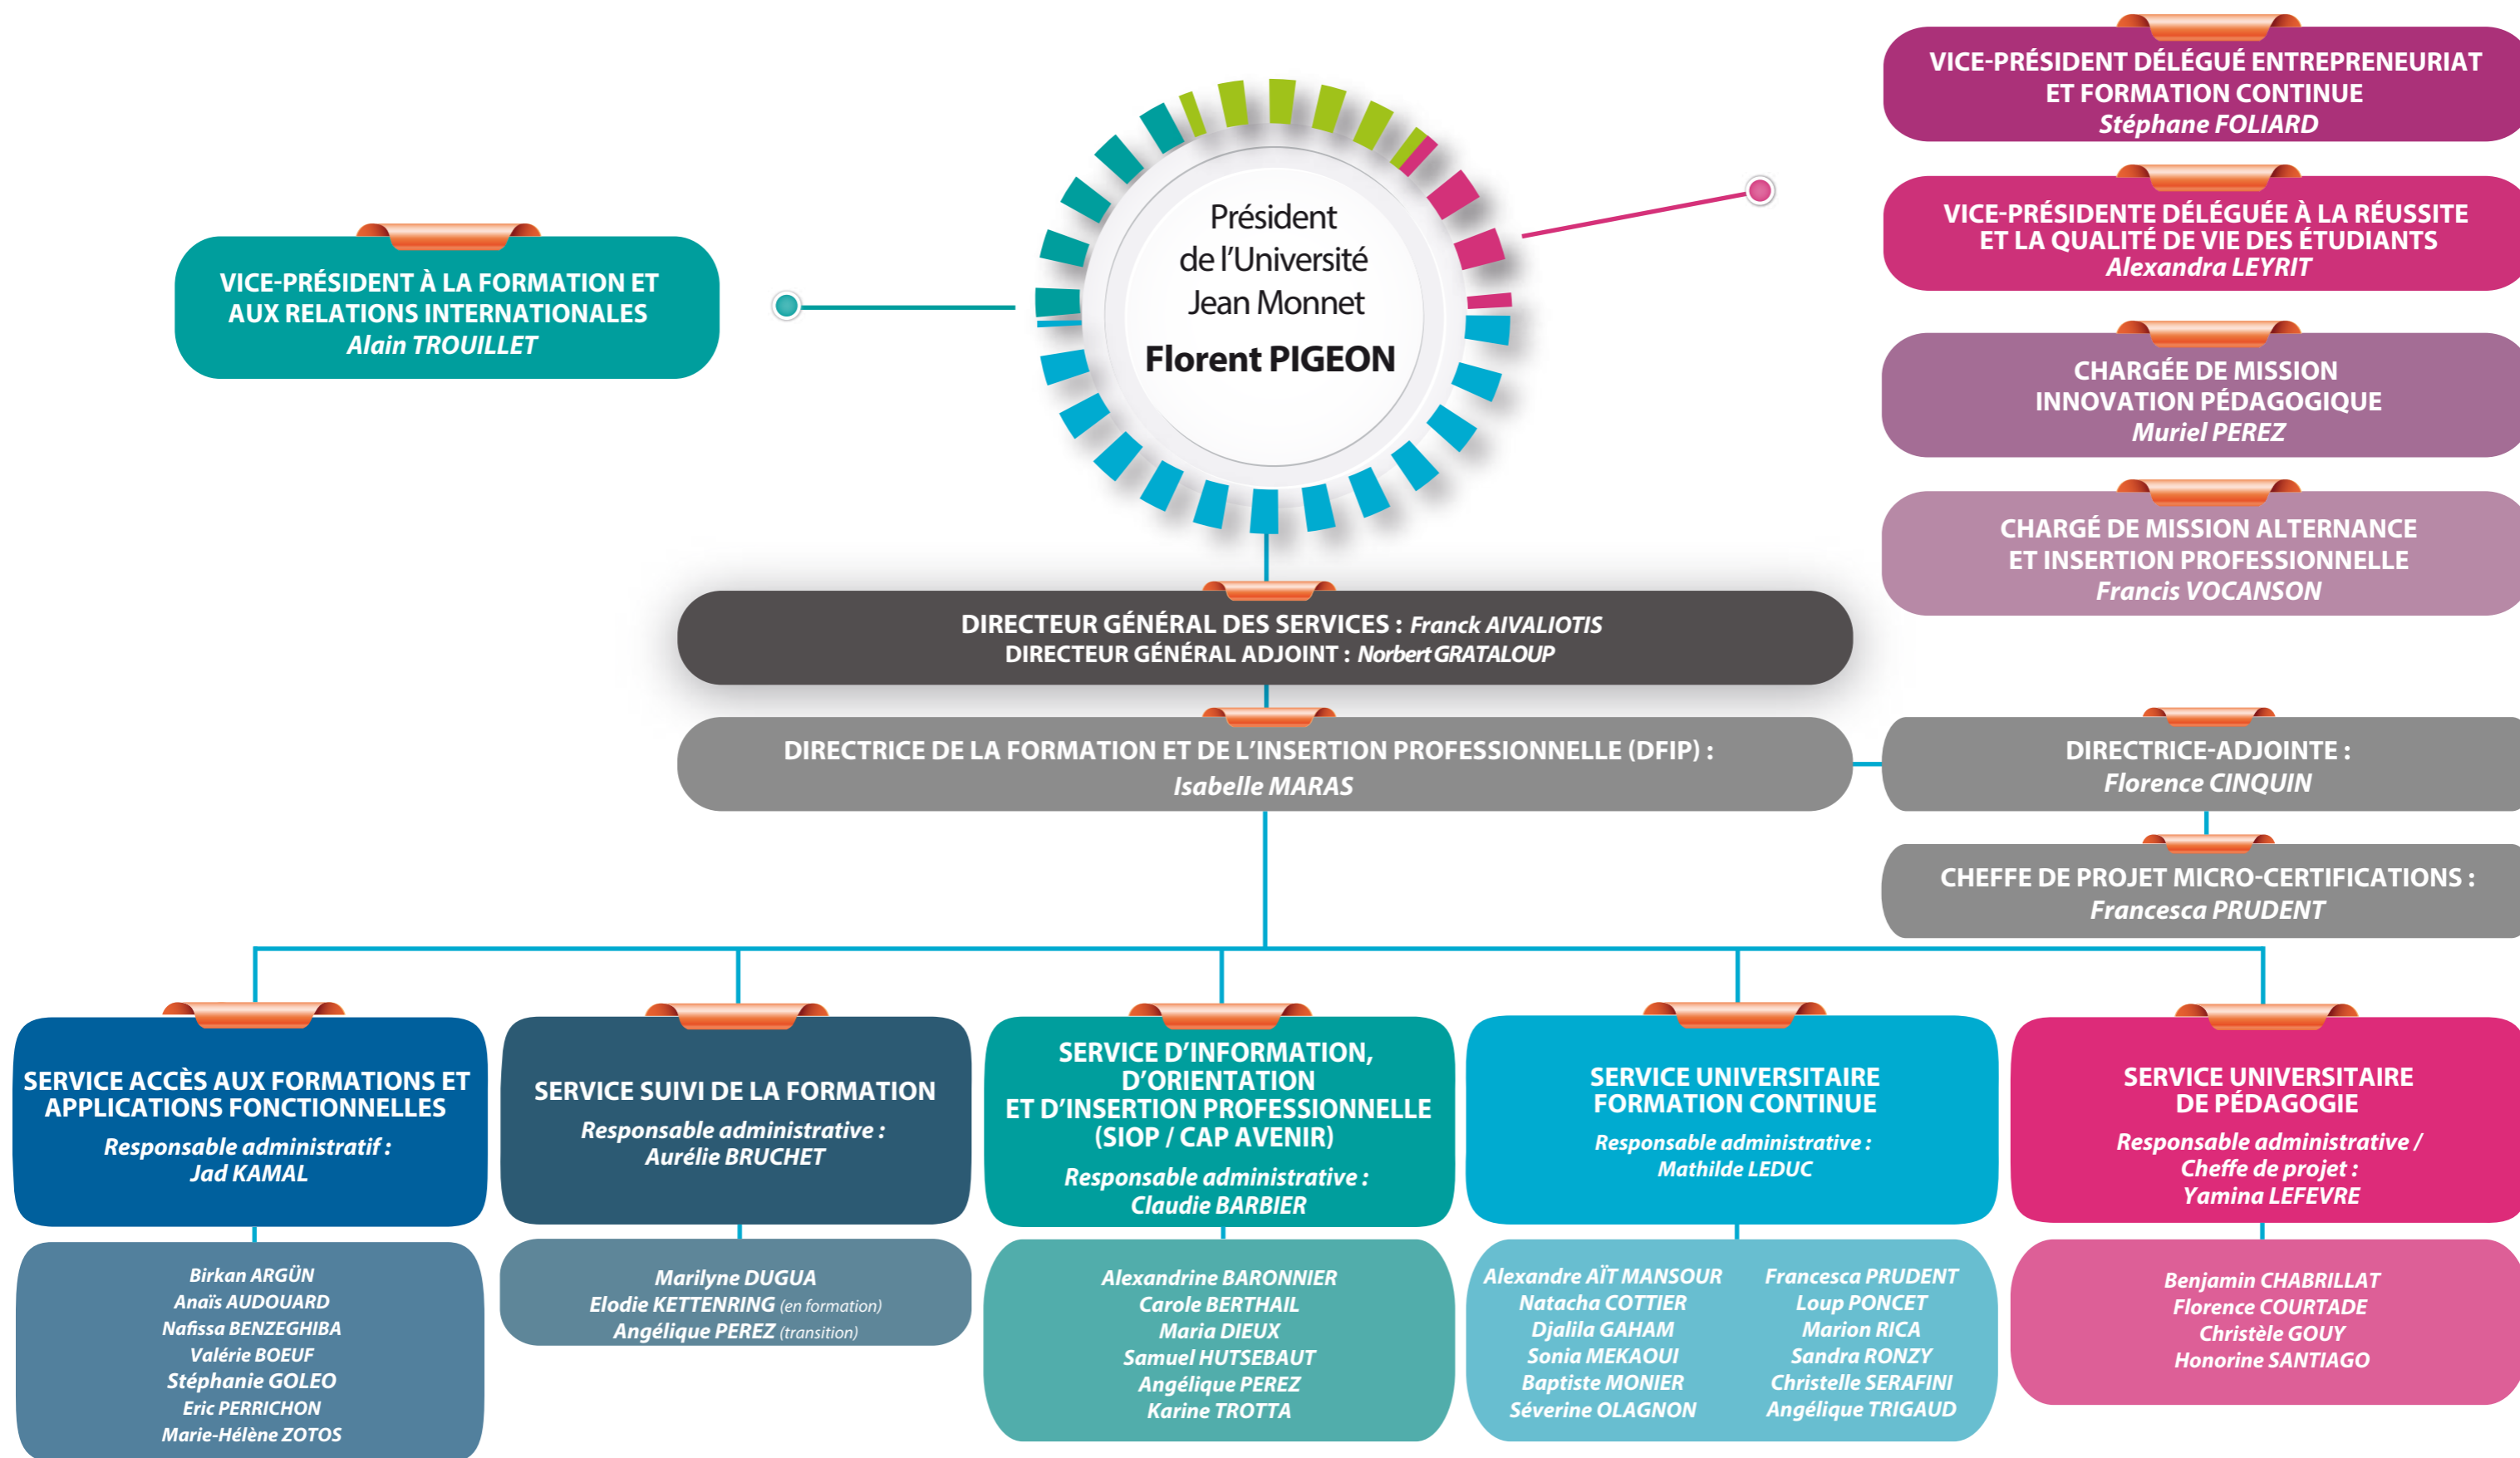

Organigramme administratif

Direction de la Formation et de l'Insertion Professionnelle

Université Jean Monnet, Saint-Étienne

Année universitaire
2023 - 2024

Mise à jour du 1er mars 2024

Maison de l'Université
10, rue Tréfilerie
42023 Saint-Étienne Cedex 2