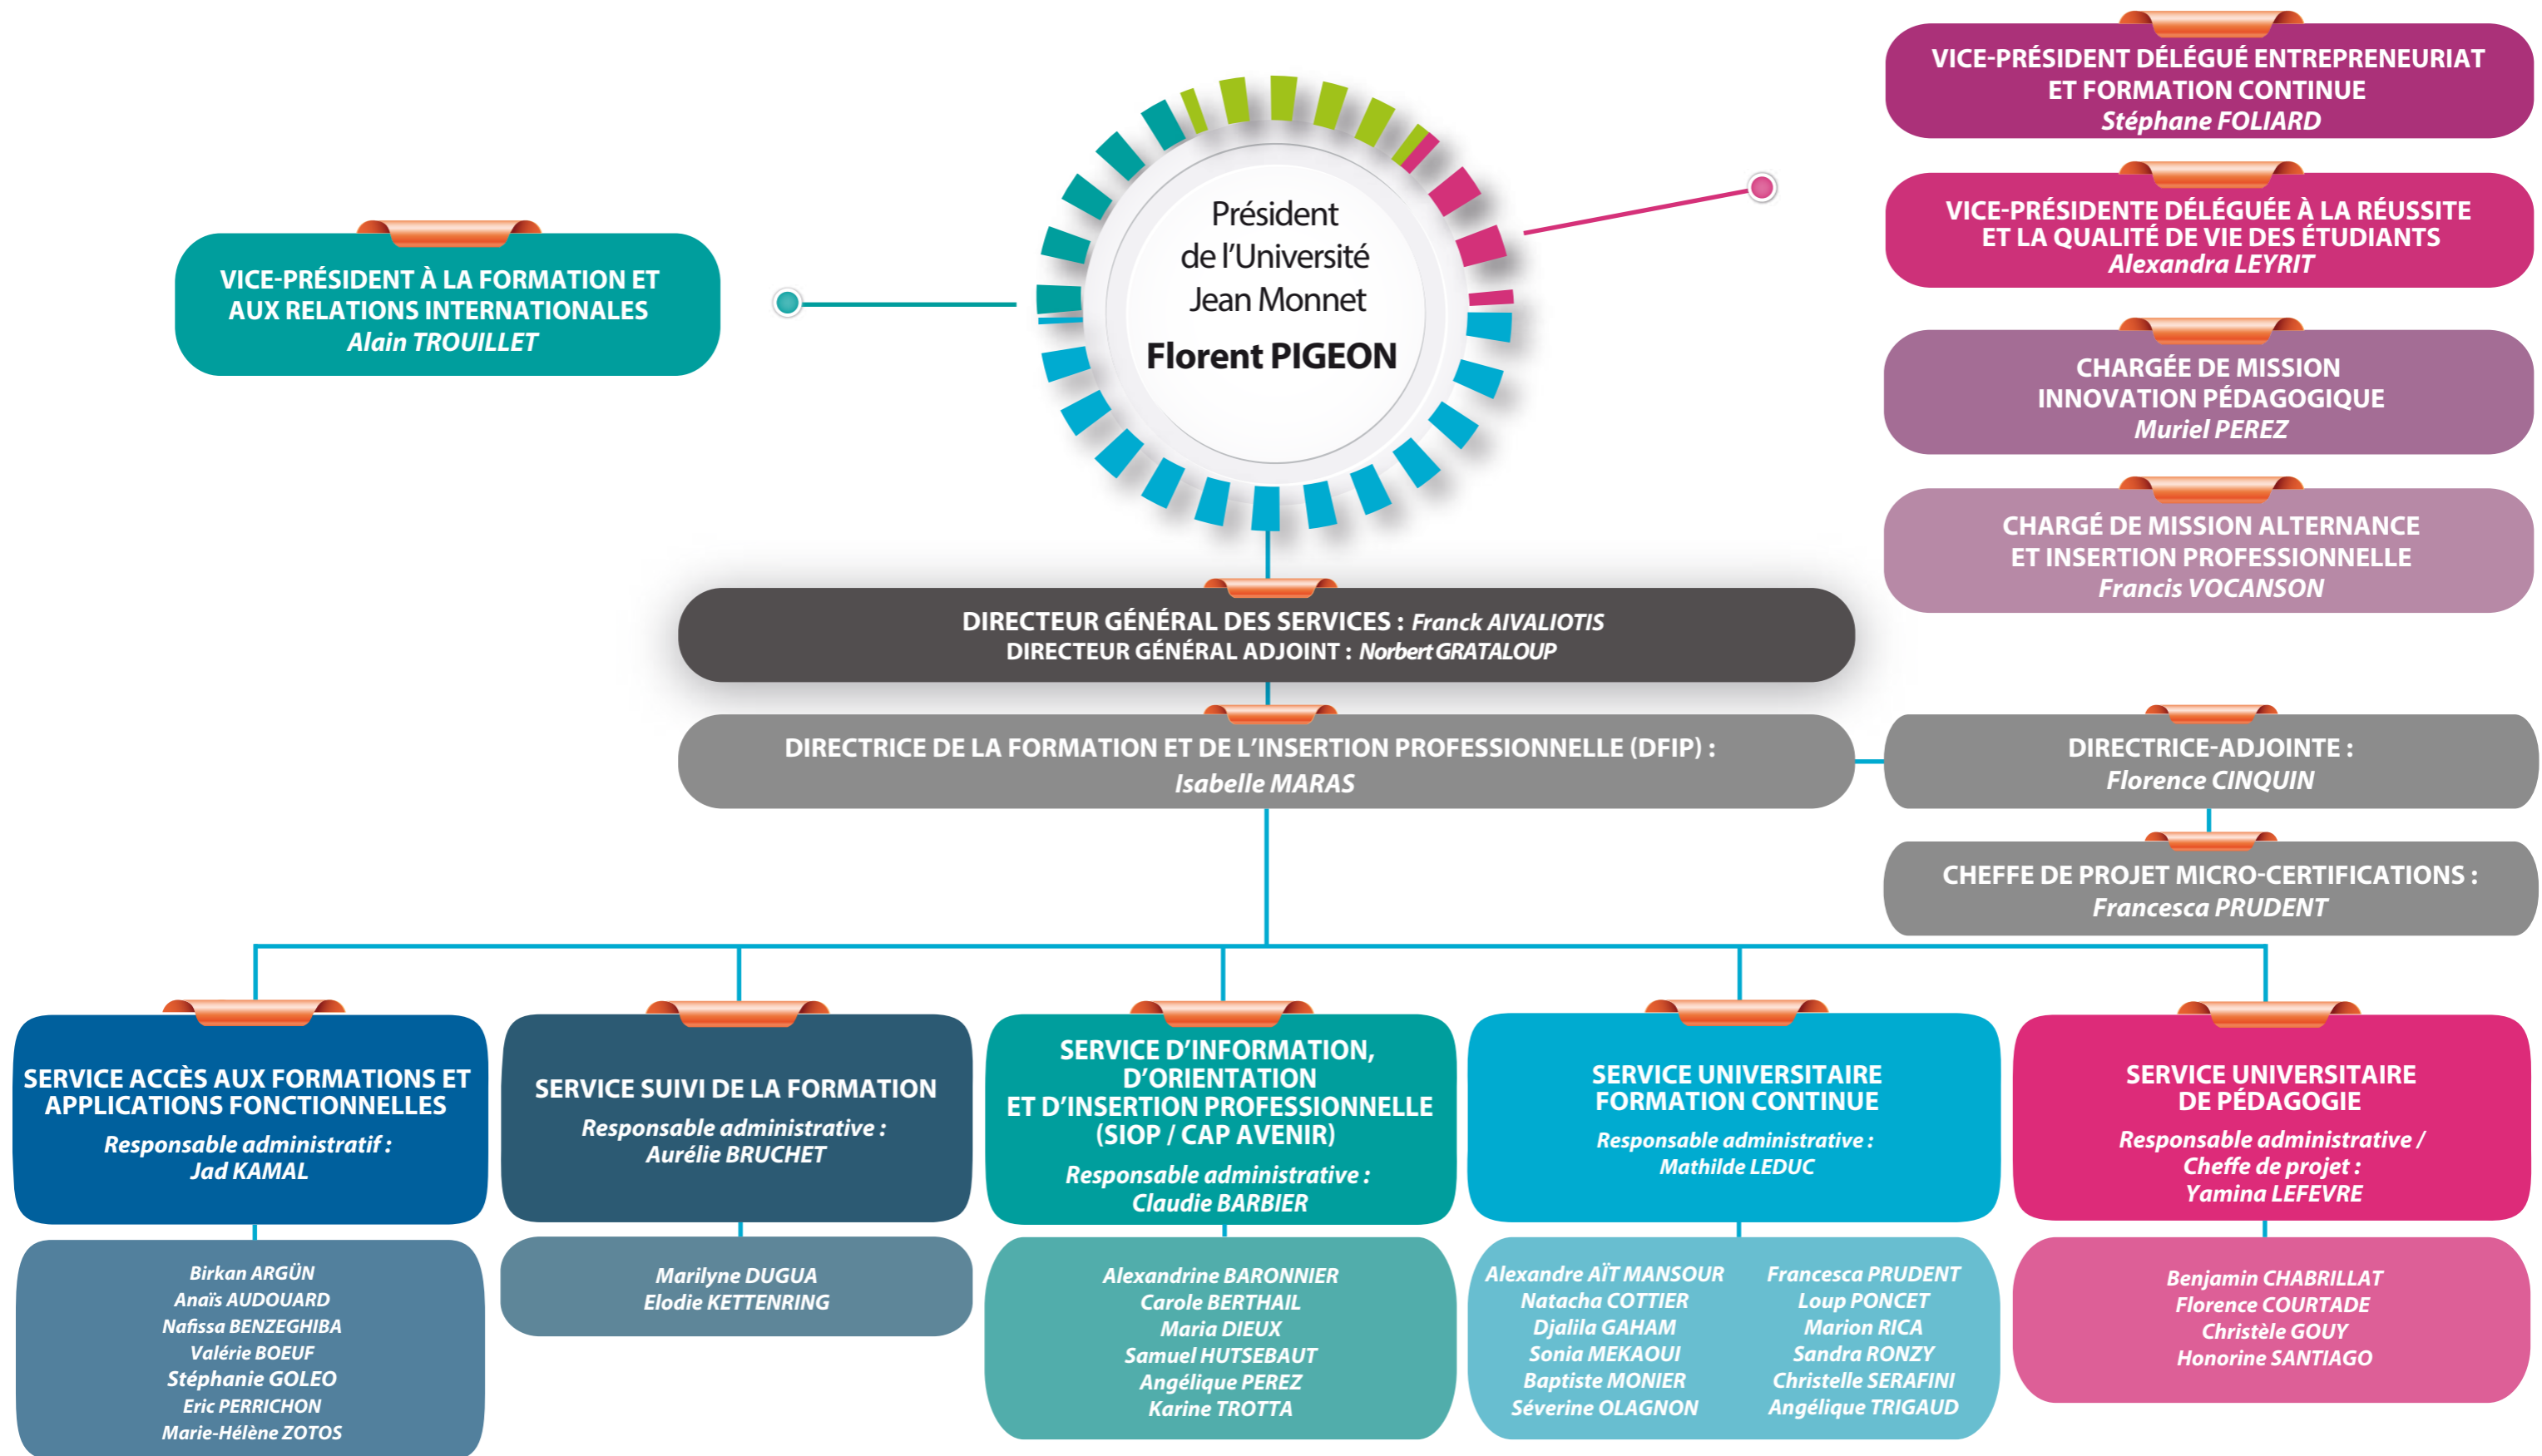

Organigramme administratif

Direction de la Formation et de l'Insertion Professionnelle

Université Jean Monnet, Saint-Étienne

Année universitaire
2023 - 2024

Mise à jour du 18 avril 2024

Maison de l'Université
10, rue Tréfilerie
42023 Saint-Étienne Cedex 2