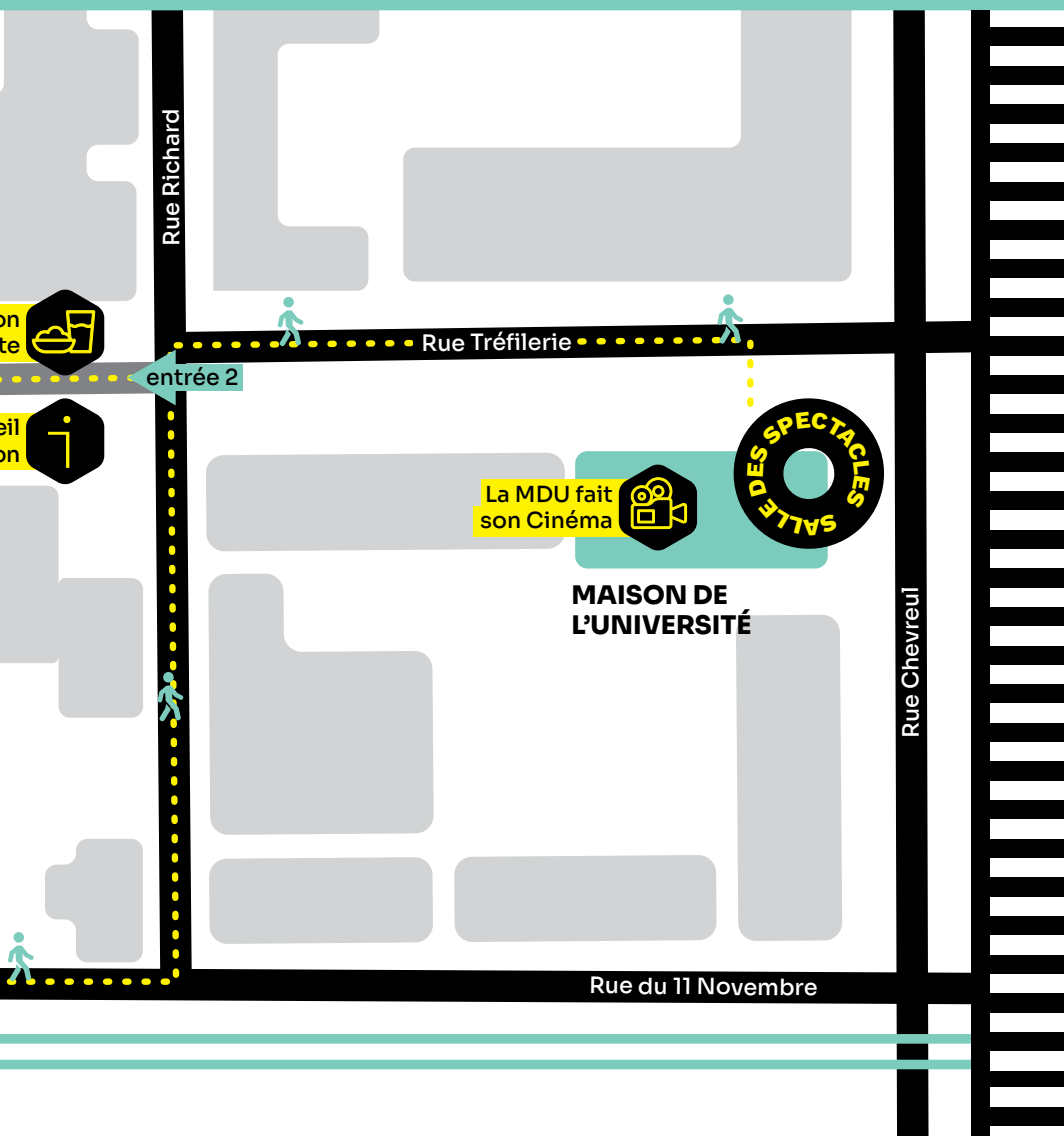

Les Fest'Uvaliers navigueront dans la BU, dans le parc du campus et jusqu'à la Maison de l'Université pour profiter pleinement des 40 spectacles offerts. Ils pourront s'offrir aussi une petite pause sur l'espace restauration/buvette prévu dans le parc.