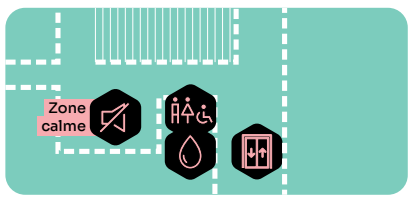

10 Rue Tréfilerie

MAISON DE L'UNIVERSITÉ
2ème ÉTAGE