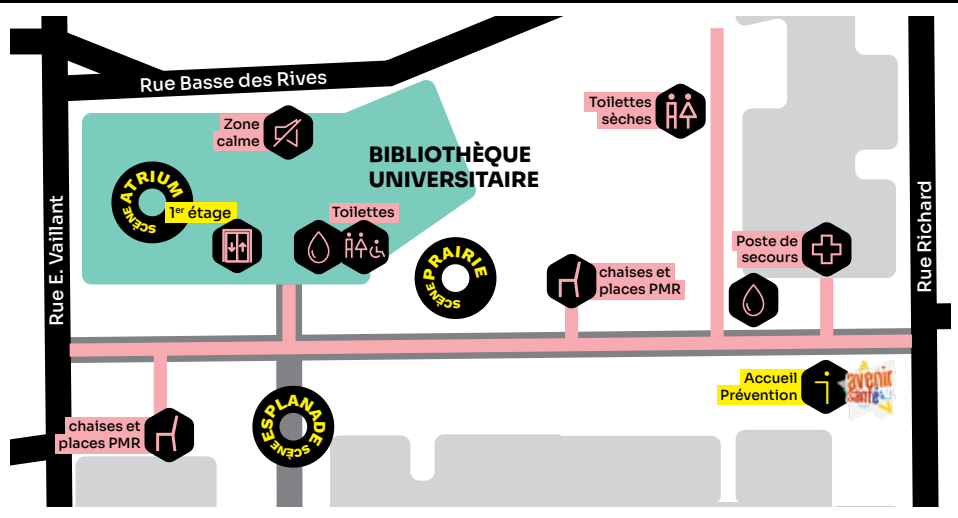

- Un stand de prévention des risques festifs (addictions, violences sexuelles et sexistes, discriminations...) tenu par l'association «Avenir-santé» spécialisée sur ces sujets sera présent pendant toute la durée du Festival pour informer et sensibiliser les publics.

10 Rue Tréfilerie

MAISON DE L'UNIVERSITÉ
RDC

10 Rue Tréfilerie

MAISON DE L'UNIVERSITÉ
2ème ÉTAGE