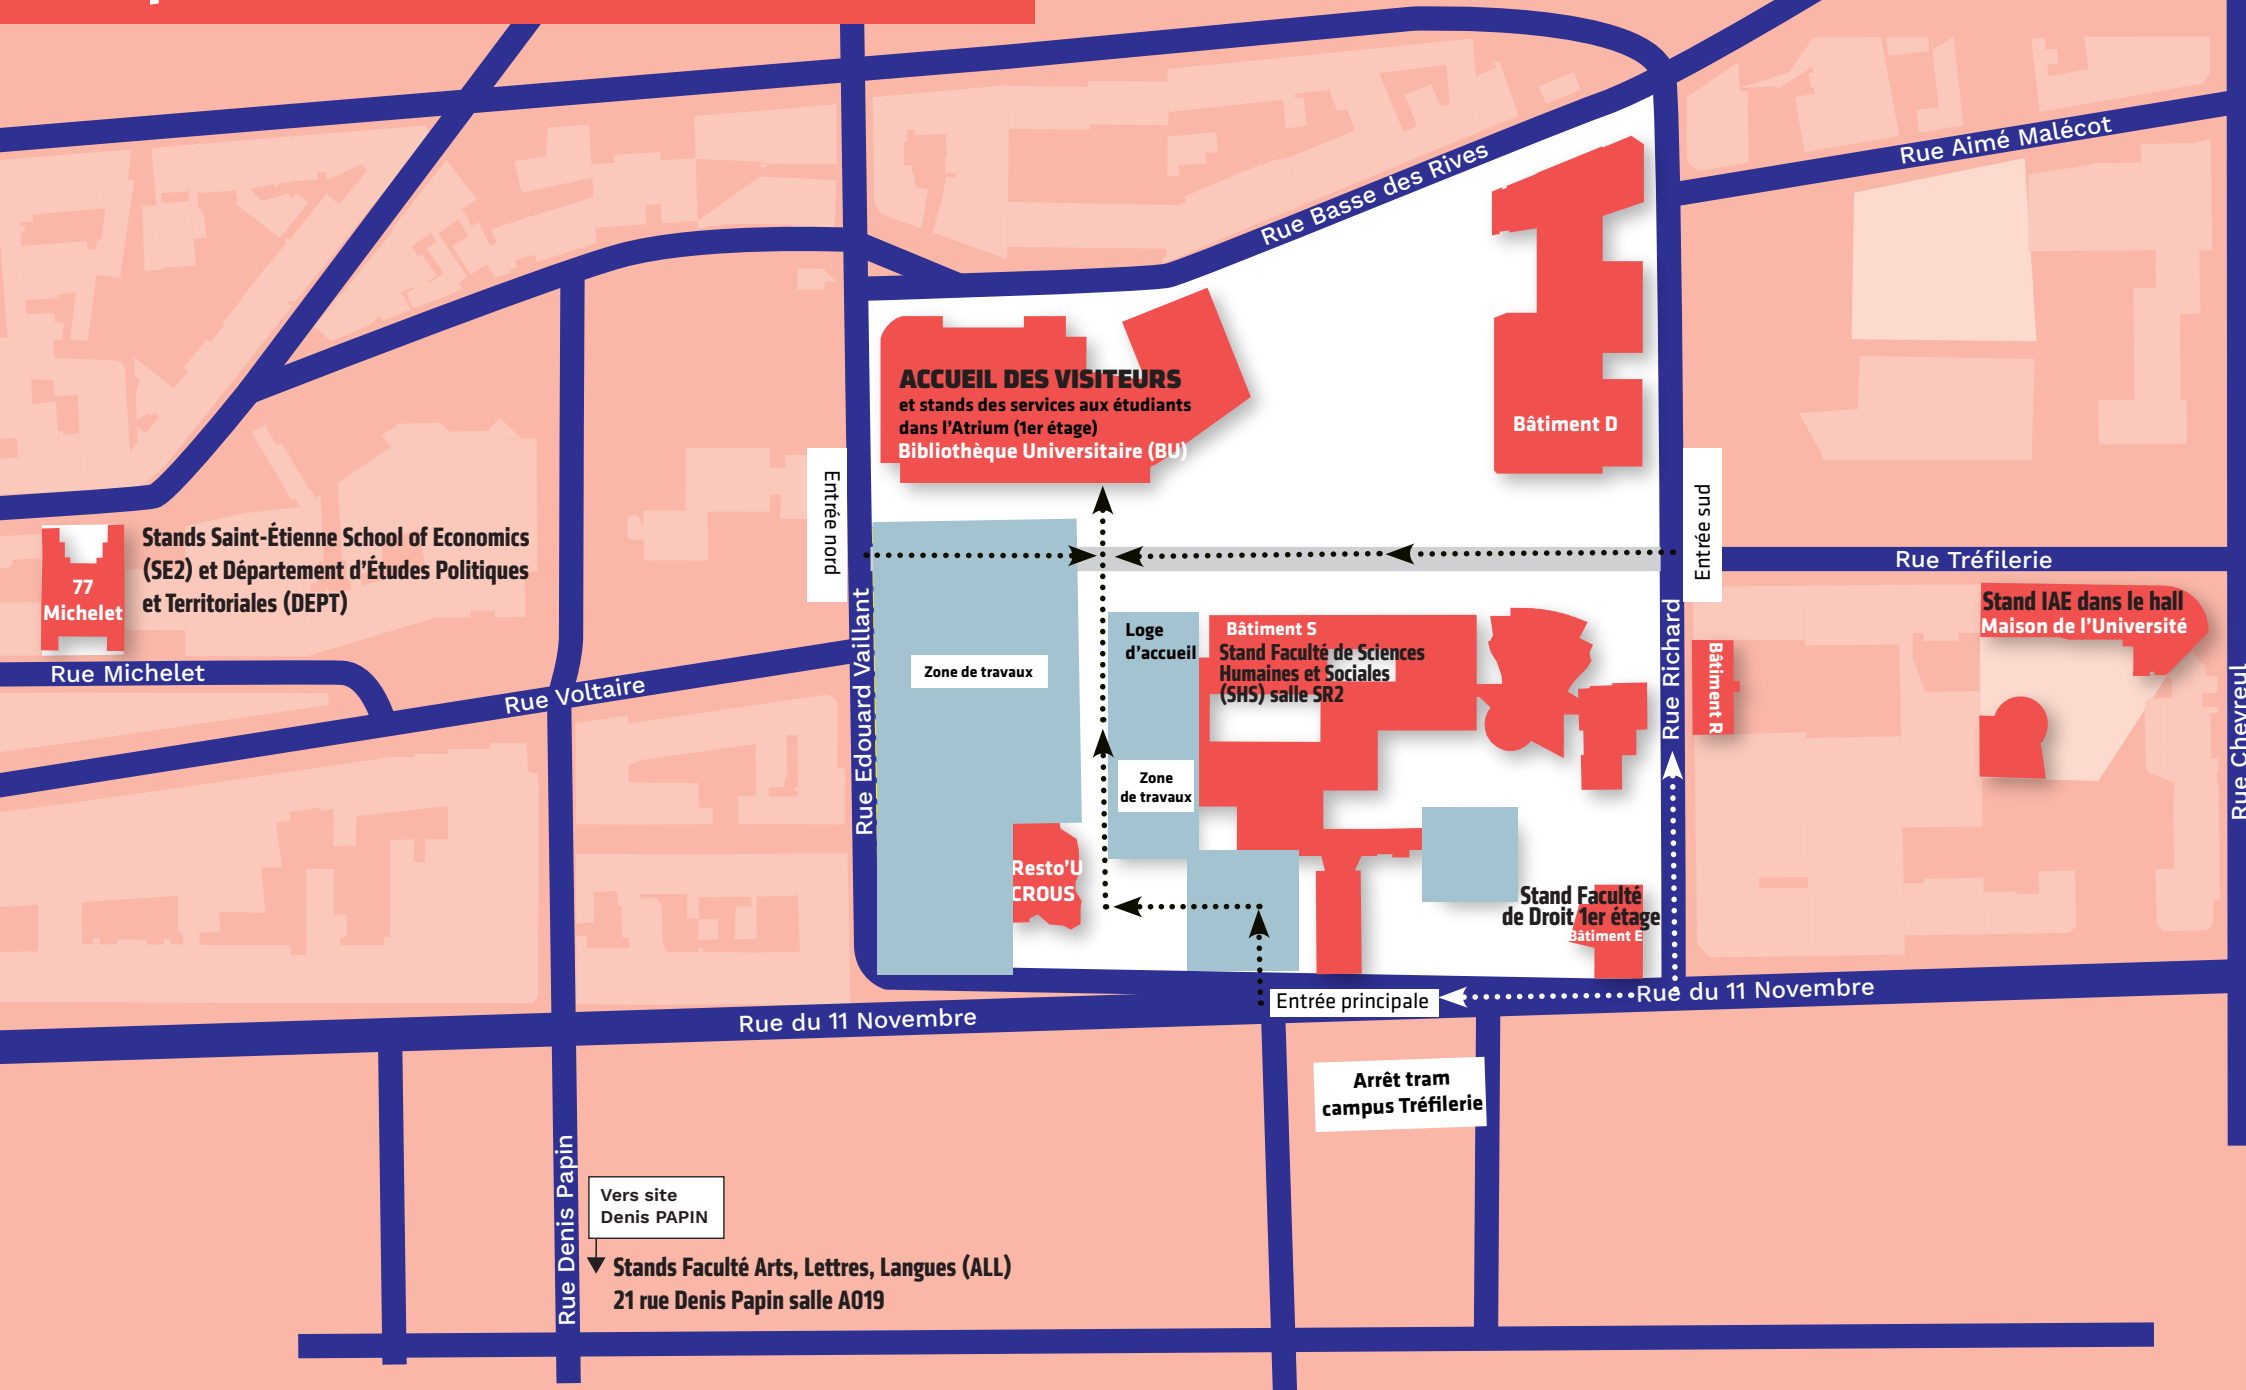

# Circulation visiteurs JES 2023

## Campus Tréfilerie

Stands Saint-Étienne School of Economics (SE2) et Département d'Études Politiques et Territoriales (DEPT)

**ACCUEIL DES VISITEURS**  
et stands des services aux étudiants  
dans l'Atrium (1er étage)  
Bibliothèque Universitaire (BU)

Bâtiment D

Stand IAE dans le hall  
Maison de l'Université

Stand Faculté  
de Droit 1er étage  
Bâtiment E

Bâtiment S  
Stand Faculté de Sciences  
Humaines et Sociales  
(SHS) salle SR2

Vers site  
Denis PAPIN

Stands Faculté Arts, Lettres, Langues (ALL)  
21 rue Denis Papin salle A019

Arrêt tram  
campus Tréfilerie