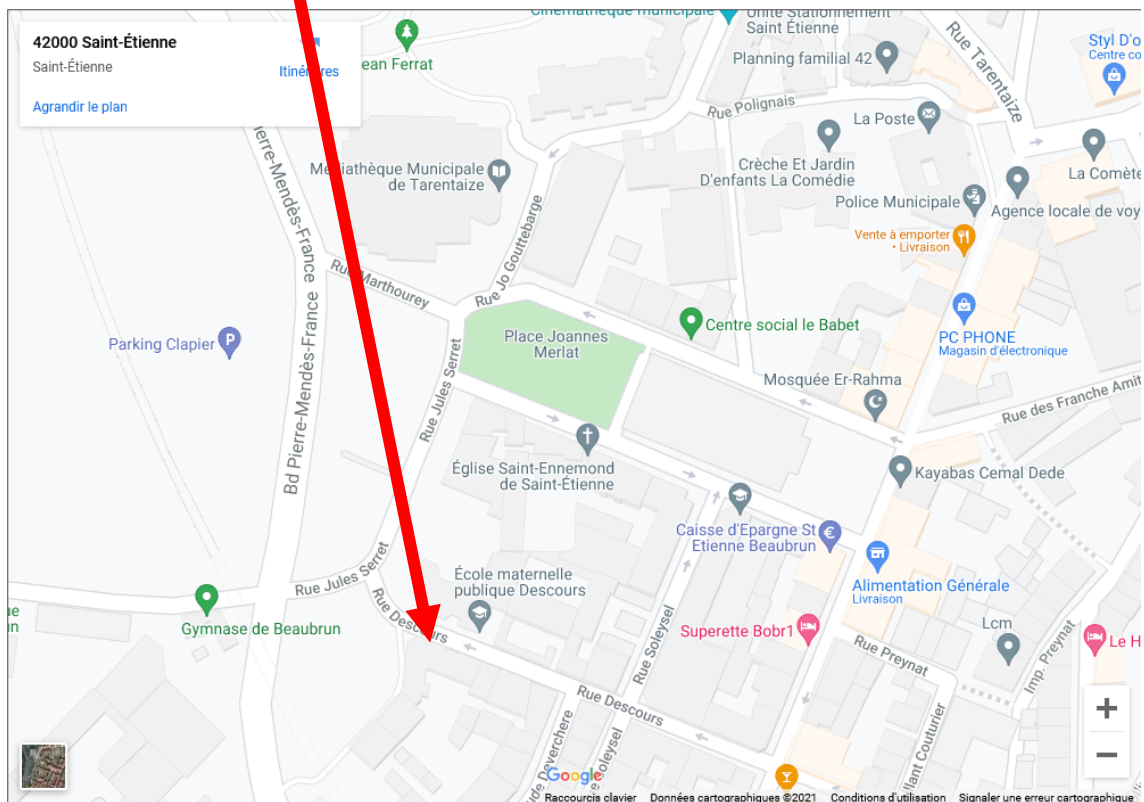

Plan amicale laïque Beaubrun

Entrée de l'amicale

Entrée dans l'amicale par le portail au 25 rue Descours.

Il existe plusieurs possibilités de parking : devant la médiathèque (entre la rue Marthourey, la Rue Jules Serret et le boulevard) ou dans le parking en haut de la rue Descours.