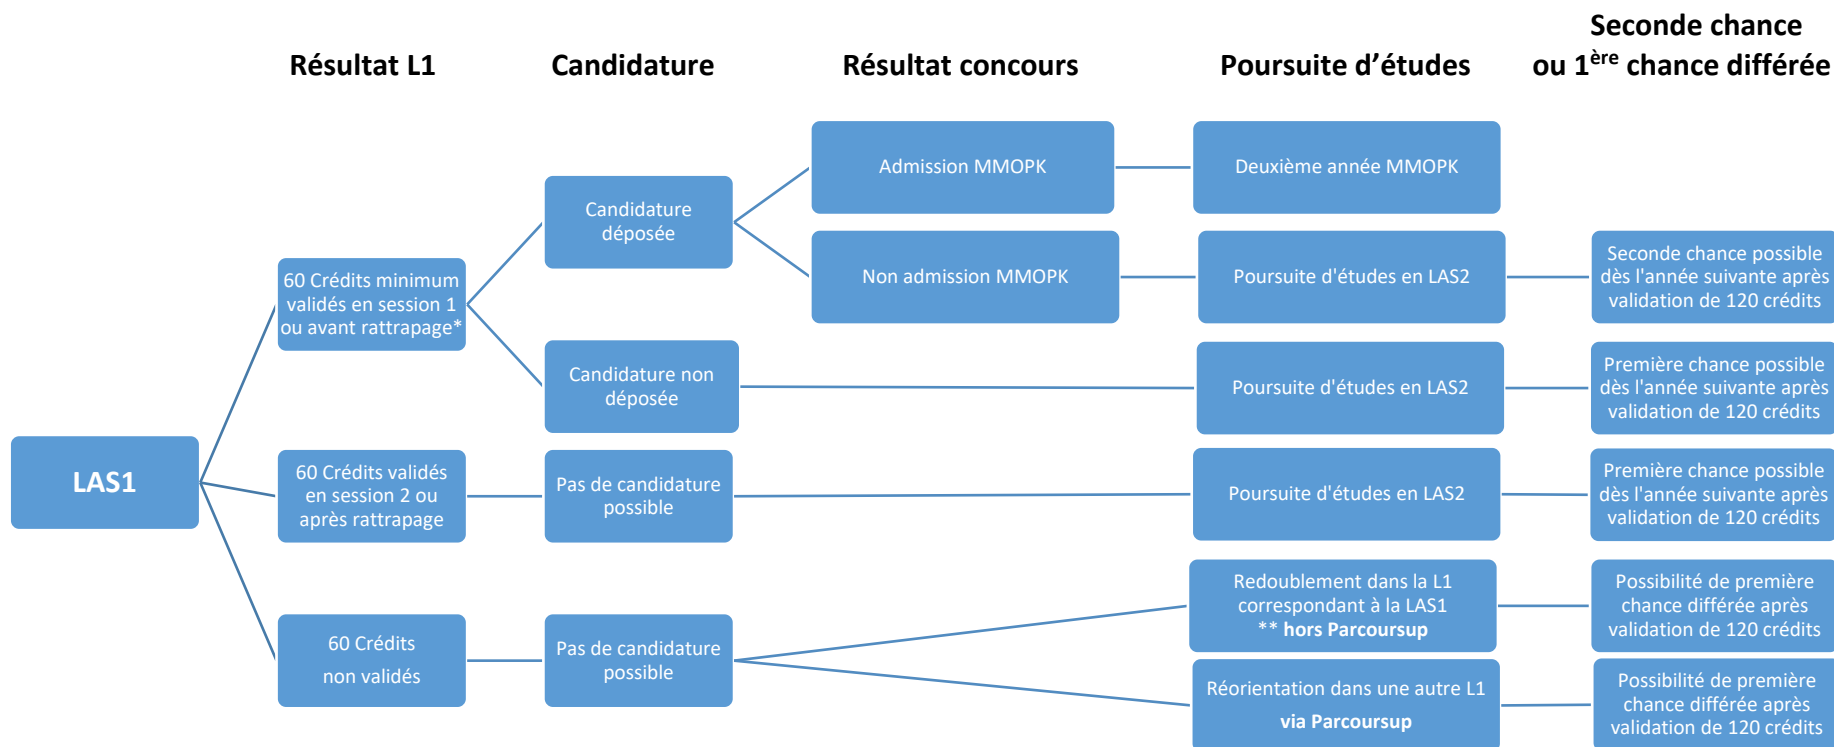

Poursuites d'études, redoublement ou réorientation après une LAS1

* Dont au minimum 10 crédits dans des UE relevant des disciplines de santé

** Redoublements possibles en L1 à la rentrée 2022 sans avoir à passer par Parcoursup, en fonction des LAS1 suivies en 2022-2023 (cf tableau ci-dessous)

Toute autre orientation ou réorientation en L1 ne peut se faire qu'en passant par Parcoursup.

LAS1 suivies en 2022-2023 :	Redoublements possibles en L1 en 2023-2024 :
LAS1 Mathématiques, Informatique, Sciences pour l'ingénieur (SPI) ou Chimie-MISPIC	L1 « portail » MIPC (Mathématiques-Informatique-Physique-Chimie)
LAS1 Sciences de la vie (SV), Sciences de la Terre (ST), Chimie-BGC	L1 « portail » BGC (Biologie-Géologie-Chimie)
LAS1 Administration économique et sociale (AES) - Roanne	L1 Administration économique et sociale (AES) - Roanne
LAS1 Droit	L1 Droit
LAS1 STAPS	L1 STAPS
LAS1 Sciences pour la santé	L1 Sciences pour la santé