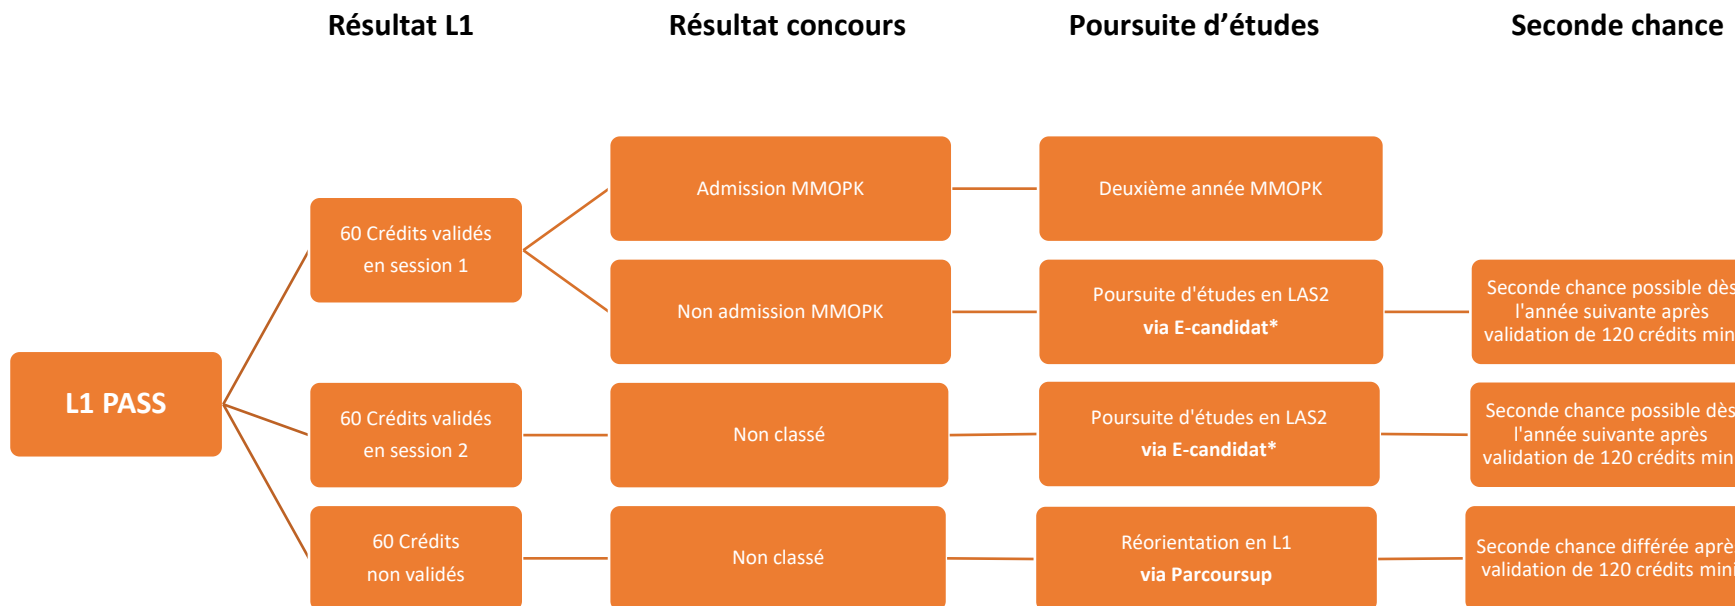

Poursuites d'études, redoublement ou réorientation après une L1 PASS

* Demande d'admission à déposer dans E-candidat dans tous les cas.

L'admission sera accordée de droit dans la et les LAS2 correspondant à l'option disciplinaire hors santé suivie en L1 PASS (cf tableau ci-dessous).

L'admission sera sur demande de l'étudiant et sous réserve des capacités d'accueil dans toute autre LAS2.

Option suivie en 2021-2022	Poursuite de droit en 2022-2023 :
Option Droit	LAS2 Droit
Option Sciences de l'éducation	LAS2 Sciences de l'Education
Option Sciences pour la santé	LAS2 Sciences pour la santé
Option Economie-Gestion	LAS2 Gestion (IAE) LAS2 Economie (Ecole d'économie)
Option Biomécanique et APS	LAS2 STAPS
Option Psychologie cognitive et APS	LAS2 STAPS

Option suivie en 2021-2022	Poursuite de droit en 2022-2023 :
Option Mathématiques	LAS2 Mathématiques
Option Informatique	LAS2 Informatique
Option Sciences pour l'ingénieur (SPI)	LAS2 Physique (remplace SPI)
Option Physique-Chimie	LAS2 Physique (remplace SPI) LAS2 Chimie
Option Géosciences environnement-Chimie	LAS2 Chimie LAS2 Sciences de la terre
Option Sciences de la vie	LAS2 Sciences de la vie