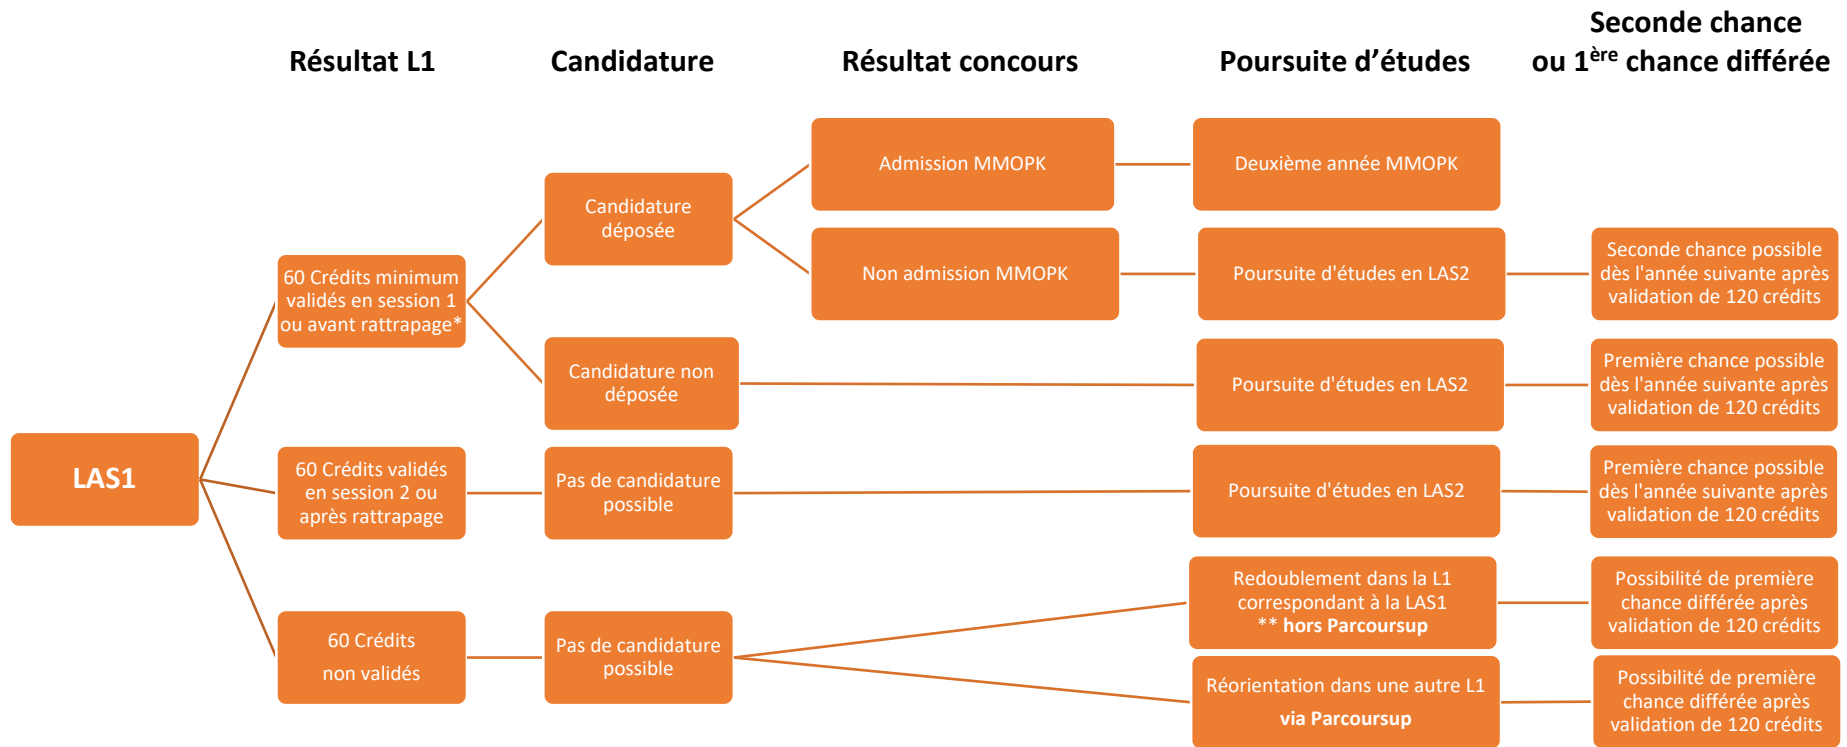

Poursuites d'études, redoublement ou réorientation après une LAS1

* Dont au minimum 10 crédits dans des UE relevant des disciplines de santé

** Redoublements possibles en L1 à la rentrée 2022 sans avoir à passer par Parcoursup, en fonction des LAS1 suivies en 2021-2022 (cf tableau ci-dessous)

Toute autre orientation ou réorientation en L1 ne peut se faire qu'en passant par Parcoursup.

LAS1 suivies en 2021-2022 :	Redoublements possibles en L1 en 2022-2023 :
LAS1 Mathématiques, Informatique, Sciences pour l'ingénieur (SPI) ou Chimie-MISPIC	L1 « portail » MIPC (Maths-Info-Physique-Chimie)
LAS1 Sciences de la vie (SV), Sciences de la Terre (ST), Chimie-BGC	L1 « portail » BGC (Biologie-Géologie-Chimie)
LAS1 Economie-Gestion	L1 Gestion (IAE), L1 Economie (Ecole d'économie) ou L1 AES (Roanne)
LAS1 Droit	L1 Droit
LAS1 STAPS	L1 STAPS
LAS1 Sciences pour la santé	L1 Sciences pour la santé