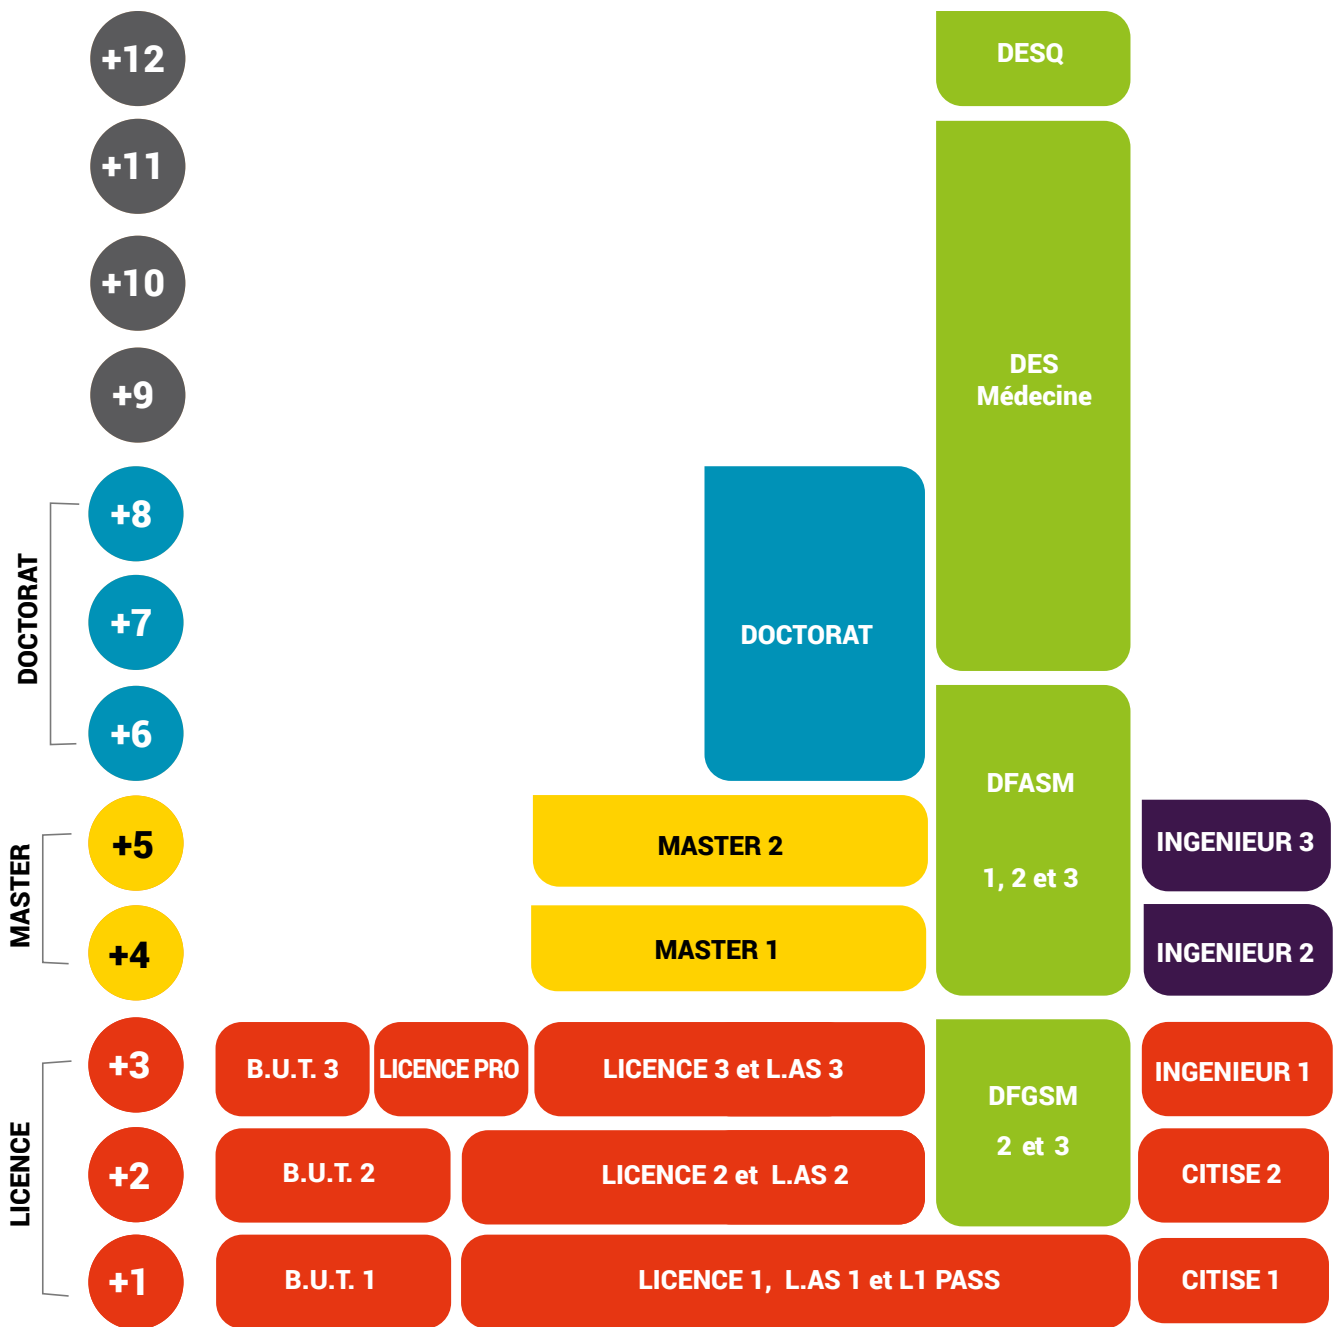

Schéma des études Université Jean Monnet

8 |

BACCALAURÉAT, DAEU, CAPACITÉ EN DROIT OU DIPLÔME ÉQUIVALENT

Les études à l'UJM, ce sont aussi...

- des formations en alternance
- des validations d'acquis
- des Diplômes d'Université
- des certifications (Pix, langues,...)