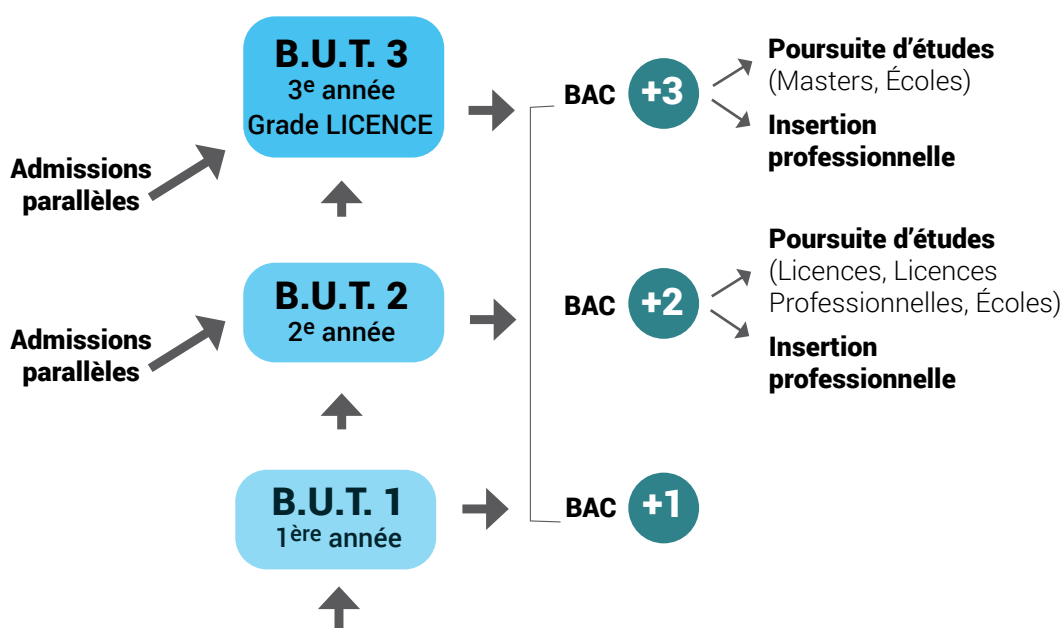

- **PASS Parcours d'Accès Spécifique Santé** (cf. focus page 28)
- **Licence Mention Sciences pour la Santé** Accès Santé possible

Télécom Saint-Étienne

CAMPUS **MANUFACTURE**

- **Bachelor* – Télécom Saint-Étienne** Alternance
Parcours Communication globale et design digital
(* délivre uniquement un Grade de licence et non un Diplôme national de licence).

Alternance

PRO Alternance en contrat de professionnalisation

APP Alternance en contrat d'apprentissage

B.U.T. Bachelor universitaire de technologie

Bachelor Universitaire de Technologie (B.U.T.) proposé par les IUT.

- Un diplôme national universitaire au grade licence (en 3 ans) proposé comme un parcours intégré de 6 semestres, en 180 crédits ECTS ;
- Une formation sélective et accessible aux bacheliers généraux et technologiques ;
- 24 spécialités reconnues avec la possibilité dorénavant de choisir un parcours dans ces spécialités dès la première année ou à partir du semestre 3 ; 5 spécialités à l'IUT de Roanne : GEA, GIM, QLIO, RT, TC ; 7 spécialités à l'IUT de Saint-Étienne : GACO, GB, GEA, GEII, GMP, MP, TC ;
- Une pédagogie basée sur les compétences, propice au travail en mode projet ;
- Un accompagnement individualisé et un environnement universitaire à taille humaine ;
- Un programme national visant la professionnalisation par l'acquisition de compétences reconnues et recherchées par les milieux socio-professionnels ;
- Des passerelles permettant des entrées et des sorties à différentes étapes, notamment pour des spécialisations ou des poursuites d'études ;
- Un diplôme ouvert à l'international, aligné sur les standards internationaux pour faciliter les échanges avec les universités étrangères ; conservant la possibilité de partir étudier sur un ou des semestres à l'étranger ; avec une certification obligatoire en anglais en fin de B.U.T.