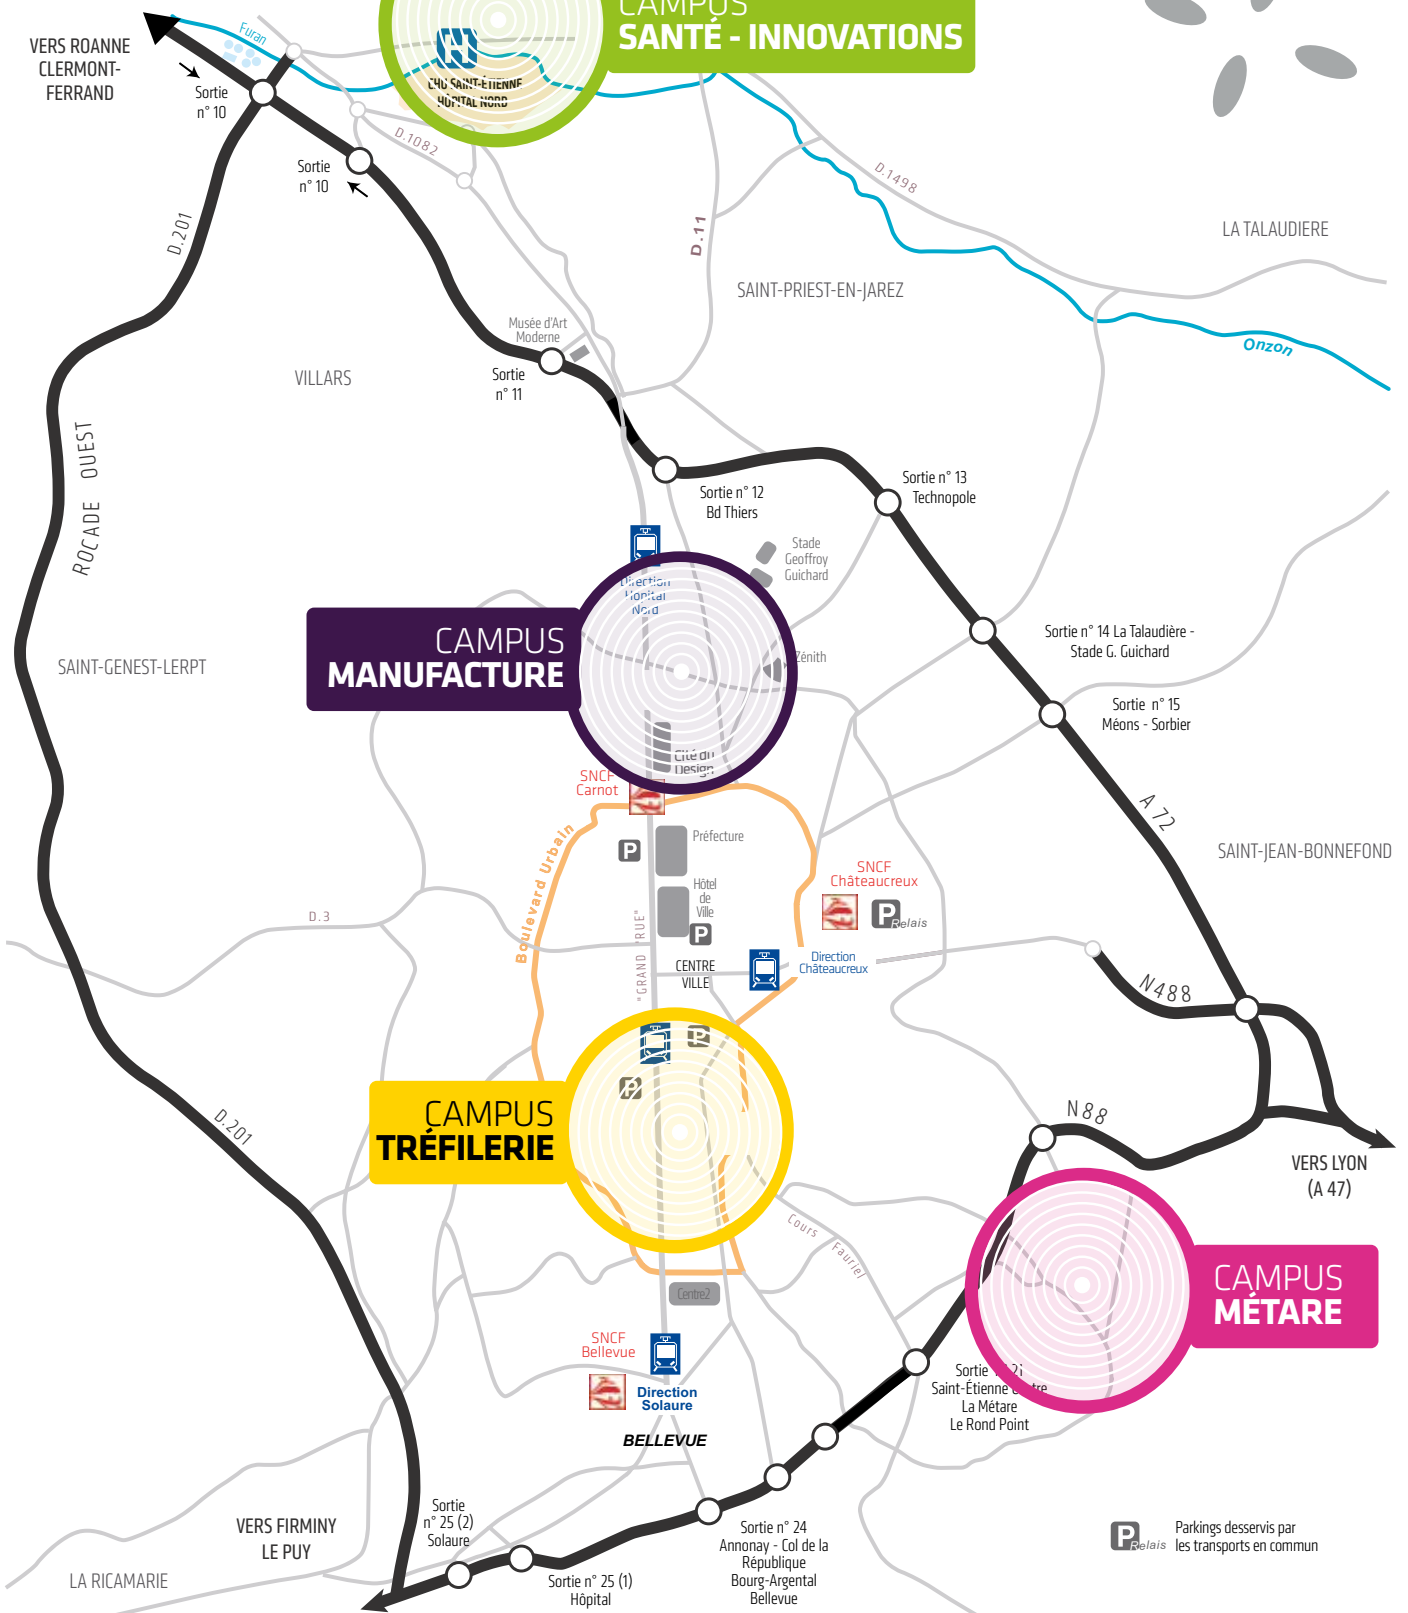

Arts
Droit
Économie
**Études Politiques
& Territoriales**
Gestion
Langues
Lettres
Médecine
Management
Santé
Sciences
**Sciences Humaines
& Sociales**
Technologies

Campus

CAMPUS ROANNE

Situé à 83 km de Saint-Étienne

CAMPUS SANTÉ - INNOVATIONS

CAMPUS MANUFACTURE

CAMPUS TRÉFILERIE

CAMPUS MÉTARE

Parkings desservis par les transports en commun

CAMPUS TRÉFILIERIE

**FACULTÉ
ARTS,
LETTRES,
LANGUES**

SAINT-ÉTIENNE