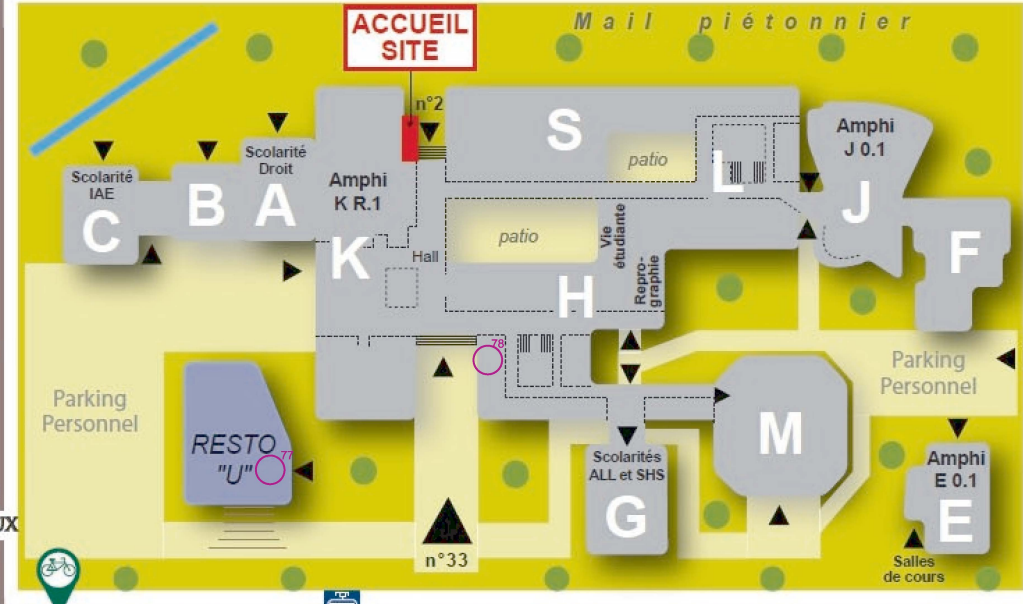

Balises à valider

R 37	R 38	R 39	R 40	R 41	R 42	R 43	R 44

- 37 Bibliothèque Universitaire
- 38 BDE SCIENCES
- 39 BDE STAPS Etage 0
- 40 Bureau CDSU
- 41 Libre service Informatique
- 42 Service Scolarité
- 43 Point Chaud
- 44 Resto'U

<https://bienvenuealujm.univ-st-etienne.fr/>

CAMPUS TRÉFILIERIE

ATTENTION :
CAMPUS en TRAVAUX

RESPECTER les ACCES AUTORISES

DEPT

MAISON DE L'ARMÉE

Rue Michelet

Centre Ville CHATEAUCREUX TERRASSE HAL NORD

Rue Edouard VAILLANT

Vers Espace DENIS PAPIN

Arrêt Tram "Tréfilerie"

Rue du ONZE NOVEMBRE ("Grand'Rue")

BALISES à TROUVER

Poinçons

Rue Aimé MALÉCOT

RESIDENCE UNIVERSITAIRE

CLOUS

n°11

- 71 Médecine Préventive 1er E
- 72 Cap Avenir 2eme E
- 73 Vie Etudiante 2eme E
- 74 SUAPS 2eme E
- 75 Salle de spectacles
- 76 Bibliothèque Universitaire
- 77 Restau U
- 78 Agoraé
- 79 Pop'Shop