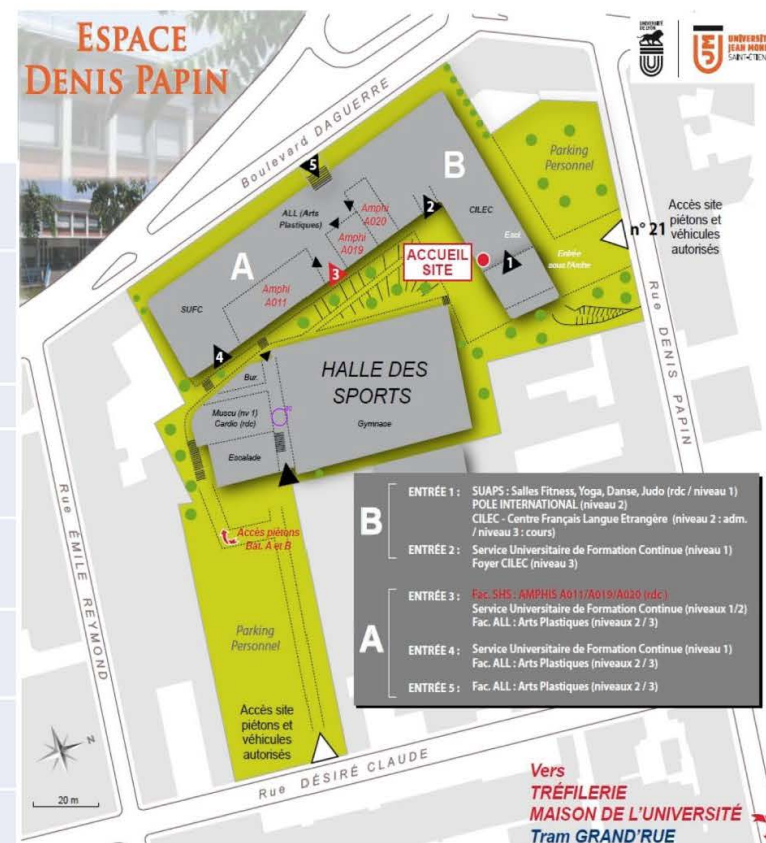

Lieu

Questions

Réponses

UJM	71	Médecine Préventive / Bureau accueil handicap	Quels professionnels de santé peut-on consulter à la MPU ?	
UJM	72	Cap'Avenir	Comment prendre un rendez-vous pour un entretien individuel avec un conseiller Cap'Avenir ?	
UJM	73	Vie étudiante	Quel est le nom du Vice-Pdt Etudiant ?	
UJM	74	Service des sports	Quelle est l'heure d'ouverture du secrétariat le jeudi A-Midi ? Quel est le tarif des spectacles programmés dans la salle pour un étudiant de l'UJM ?	
UJM	75	Salle de spectacles		
UJM	76	Bibliothèque universitaire	Peut-on partager et s'échanger des livres à la BU Tréfilerie ?	
UJM	77	Restaurant universitaire	Quels sont les horaires d'ouverture du Resto'U de Tréfilerie pour la pause déjeuner	
UJM	78	Agoraé	Quel type d'aide trouve-t-on en priorité à l'Agoraé ?	
UJM	79	Pop'Shop	Quels sont le jour et les horaires d'ouverture du Pop'Shop ?	
UJM	80	Gymnase Denis Papin	Combien de terrains de BasketBall dans le grand gymnase ?	

<https://bienvenuealujm.univ-st-etienne.fr/>