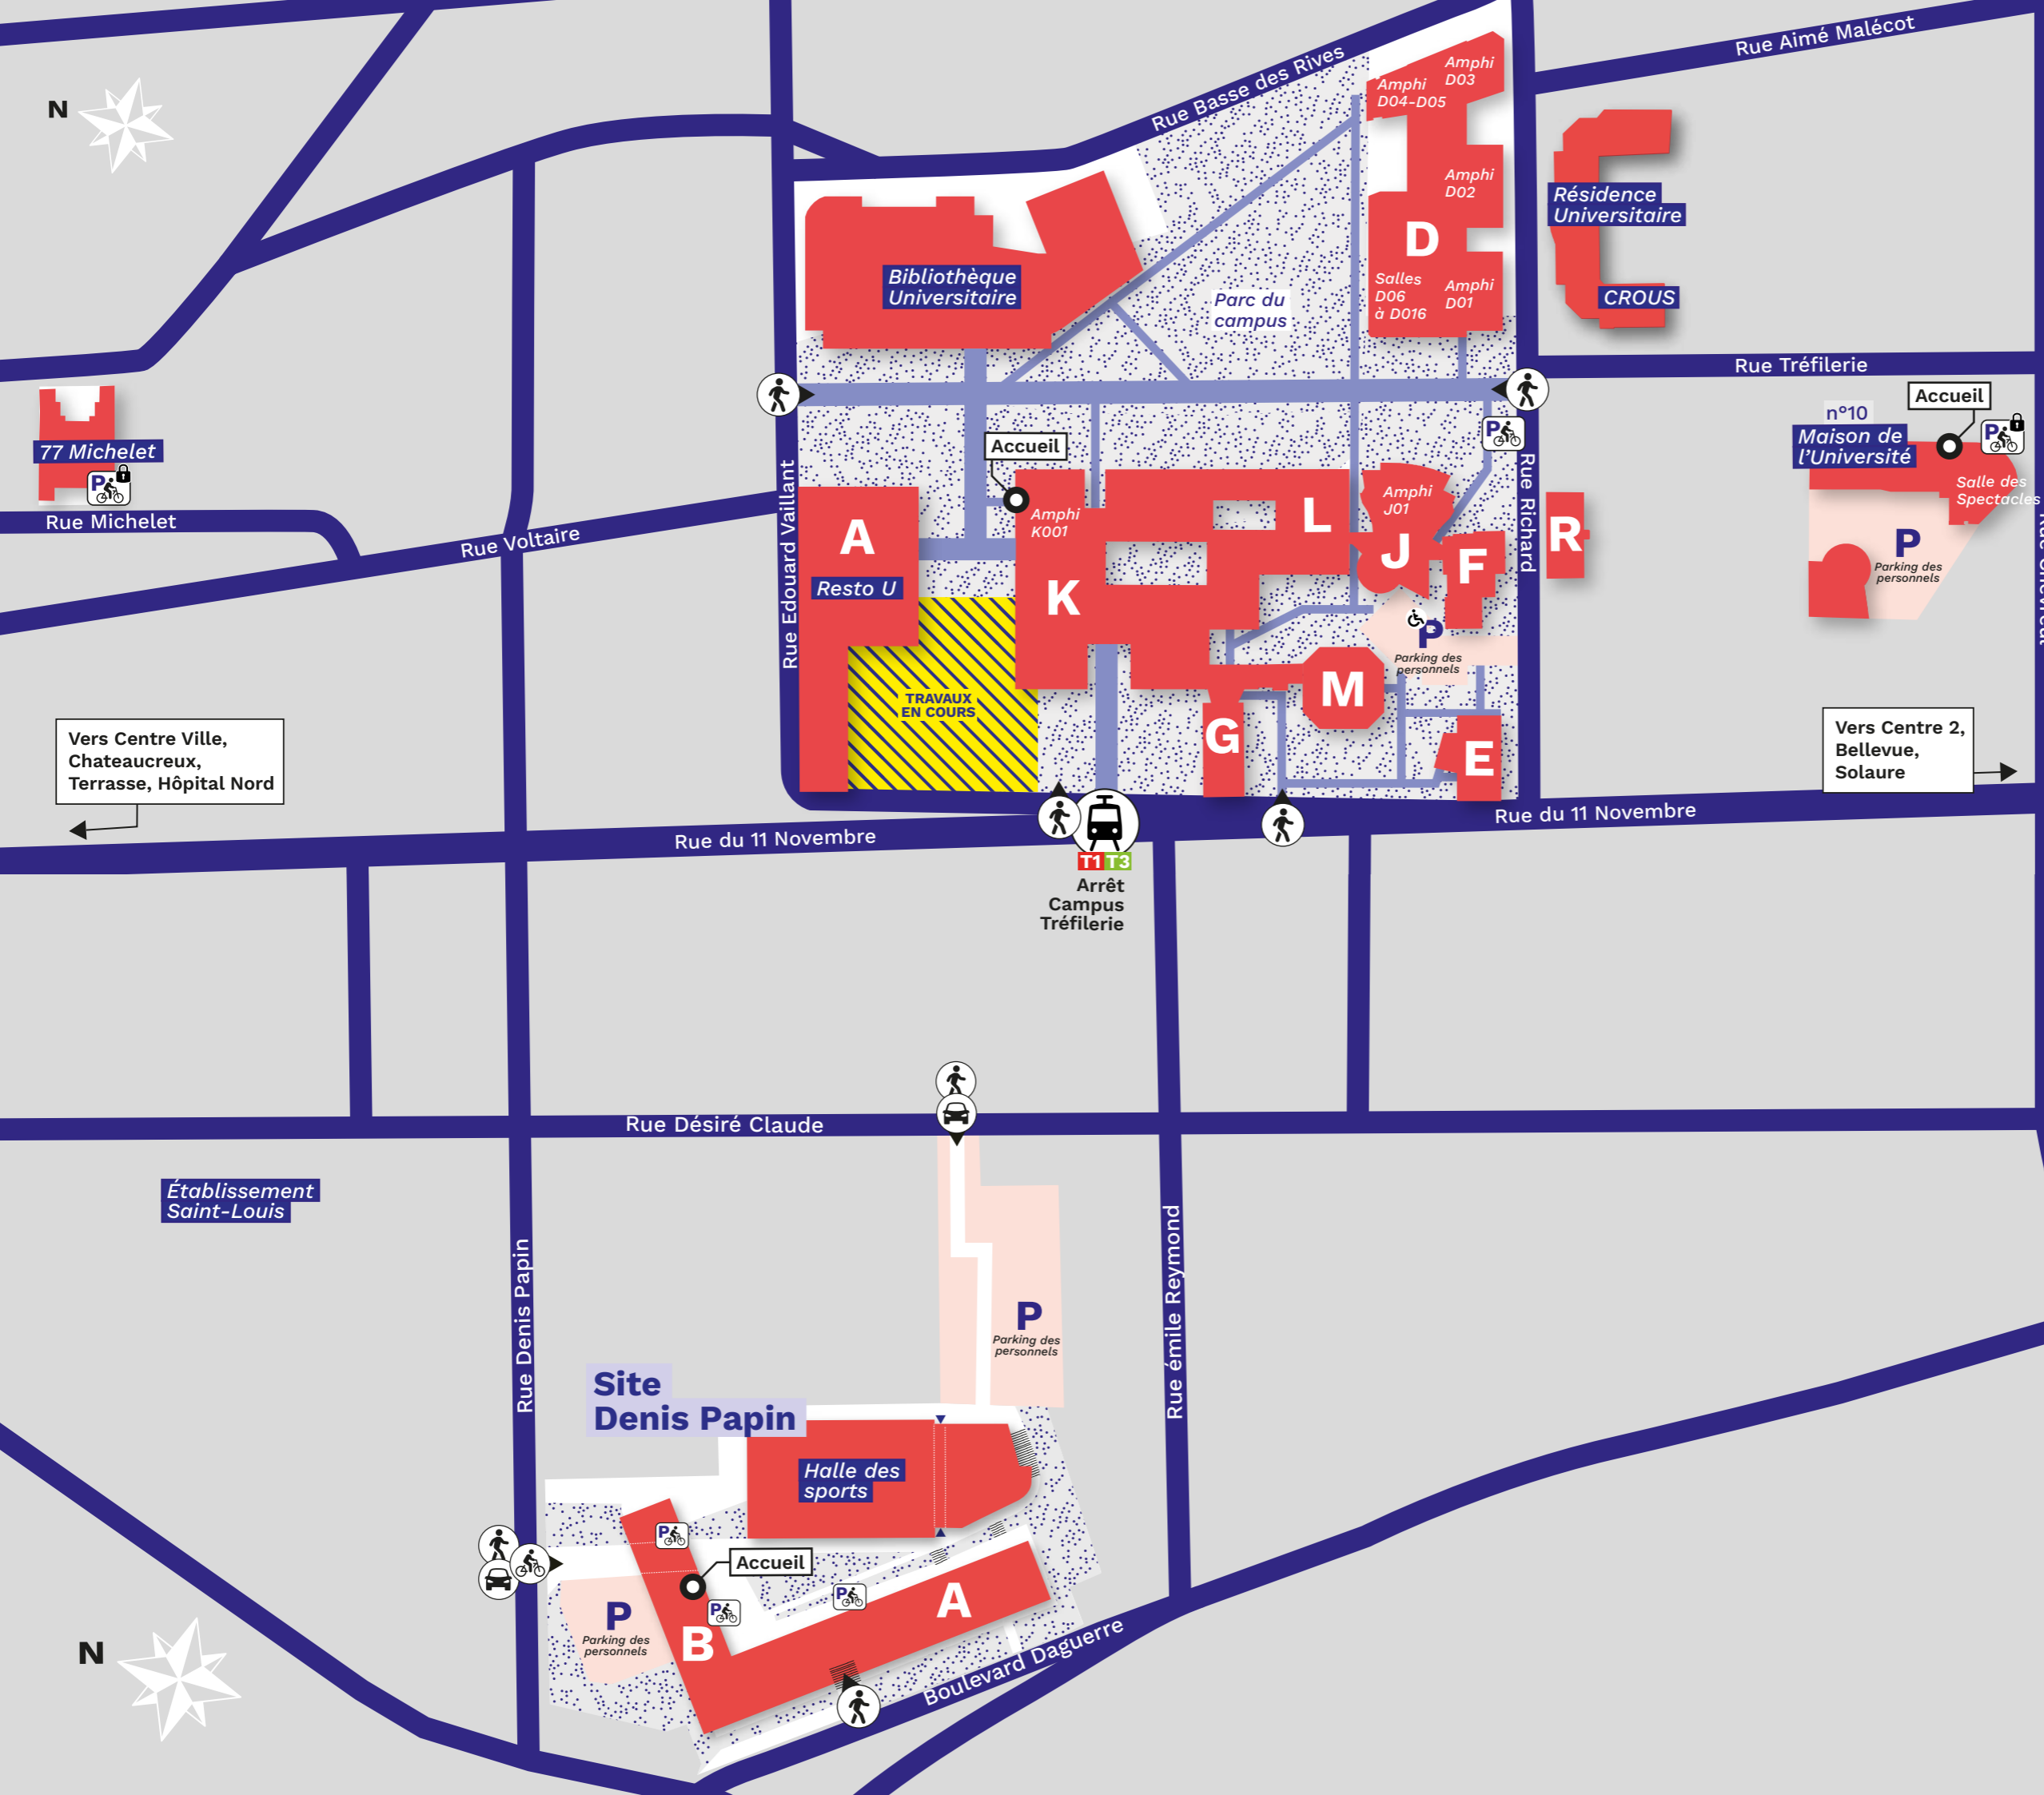

CAMPUS TRÉFILIERIE

Plan général

Accès transports en commun :
STAS lignes de Tram **T1** **T3**
arrêt Campus Tréfilerie

Accueil Fac. ALL
Site Denis Papin

Accueil Fac. Droit
Bât. E

Accueil IAE
Bât. F

Accueil Fac. SHS
Bât. G

Accueil SE² et DEPT
77 Michelet

Entrées du campus accessibles
à pied/en vélo/en voiture