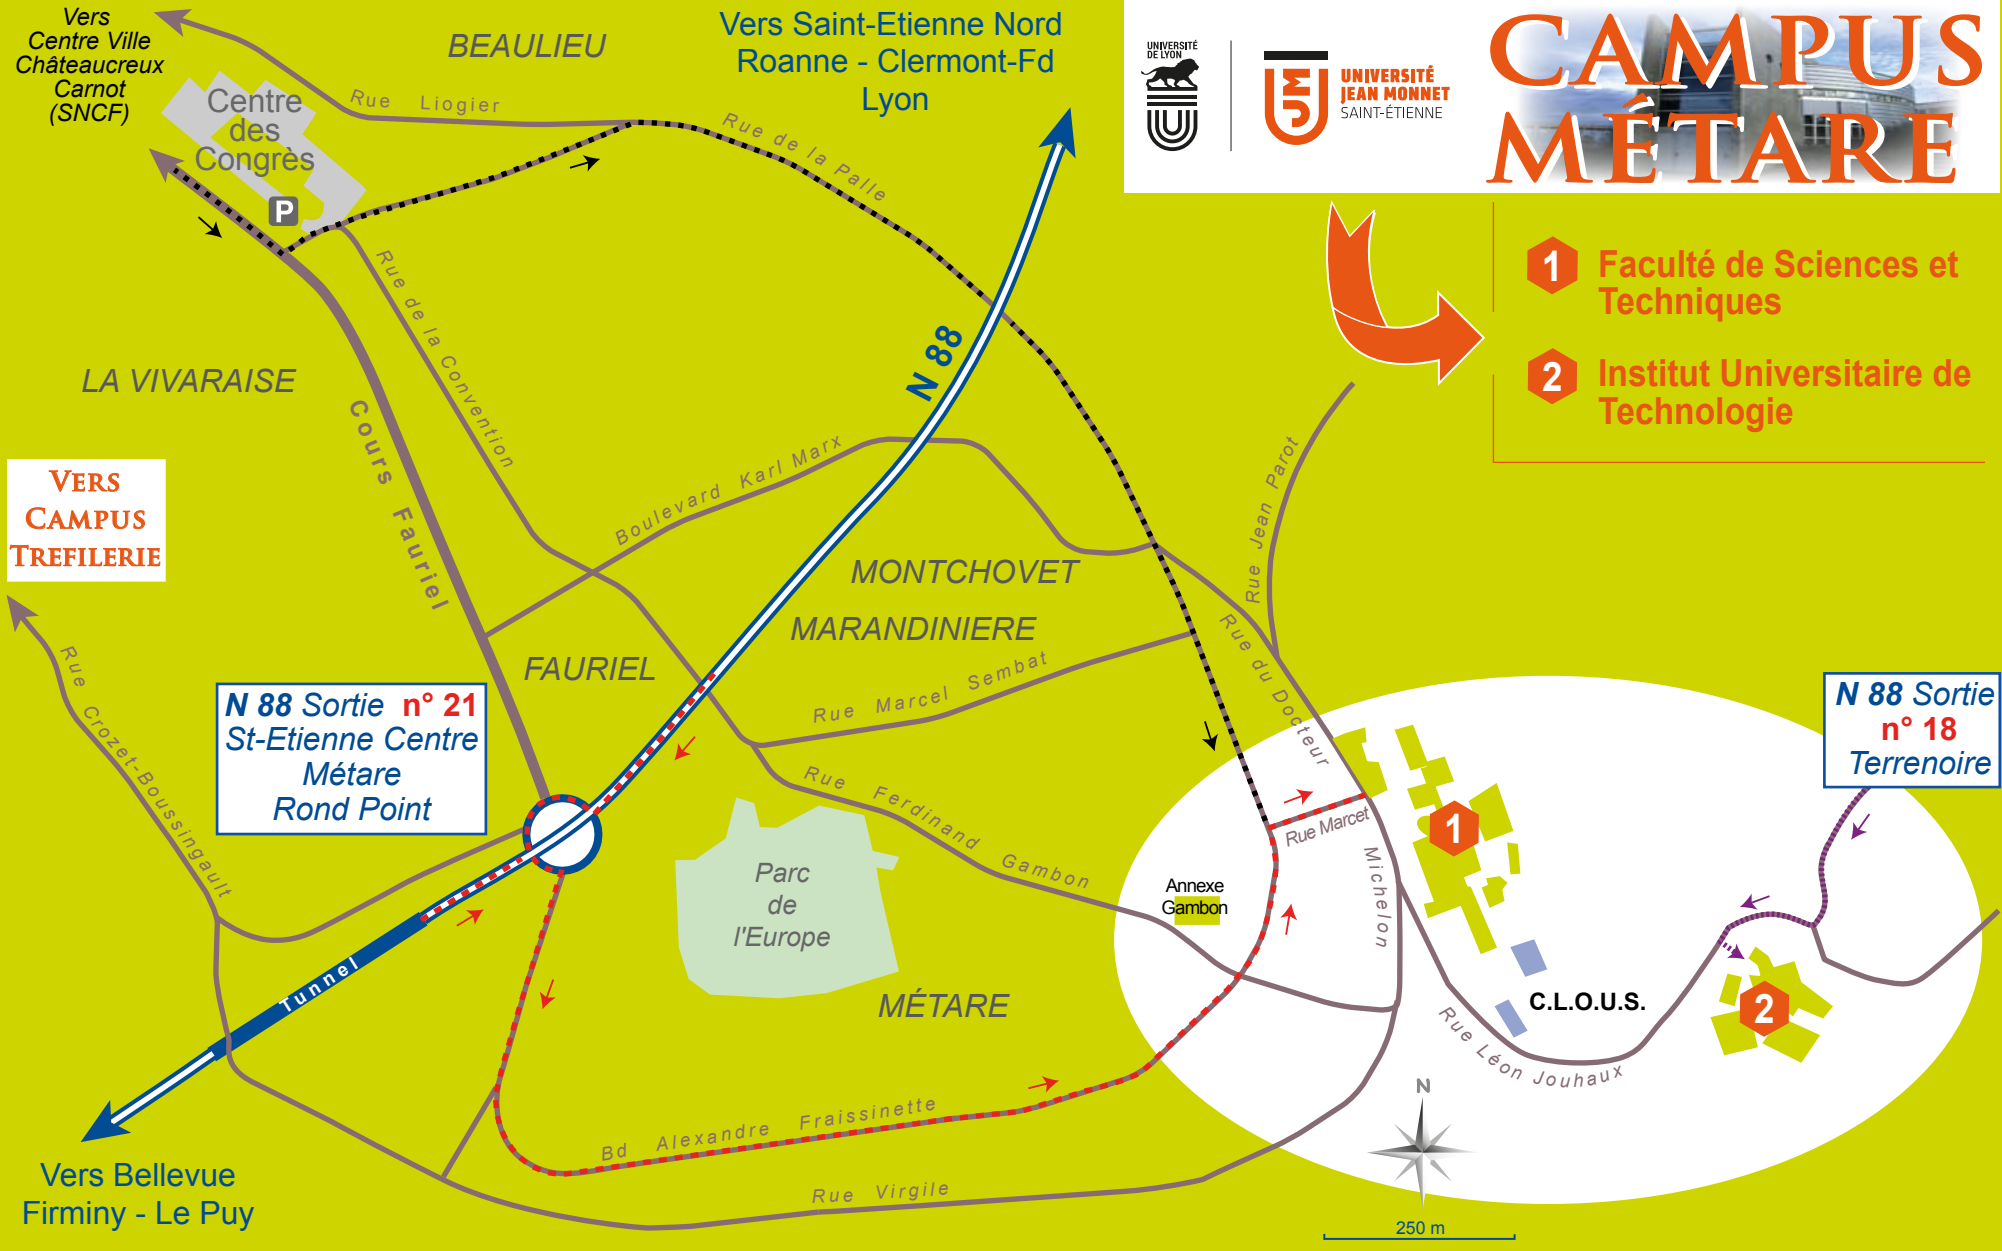

CAMPUS MÉTARE

- 1** Faculté de Sciences et Techniques
- 2** Institut Universitaire de Technologie

**VERS
CAMPUS
TRÉFILÉRIE**

**N 88 Sortie n° 21
St-Etienne Centre
Métare
Rond Point**

**N 88 Sortie
n° 18
Terrenoire**

ITINÉRAIRES CONSEILLÉS:

En voiture :

- N 88 - Sortie n° 18 Rue de Lyon - Av. du Pilat - Rue L. Jouhaux
- N 88 - Sortie n° 21 Métare / Rond Point
- Depuis le Centre Ville

En train :

- Châteaureux BUS ligne 4 ou ligne 9 - Arrêt Faculté
- Carnot BUS lignes 10 + 9 (1 changement)
- Bellevue BUS ligne 4 au départ de Place Bellevue

Bus :

Ligne rapide du Centre-Ville n°19
Jean Moulin <-> IUT