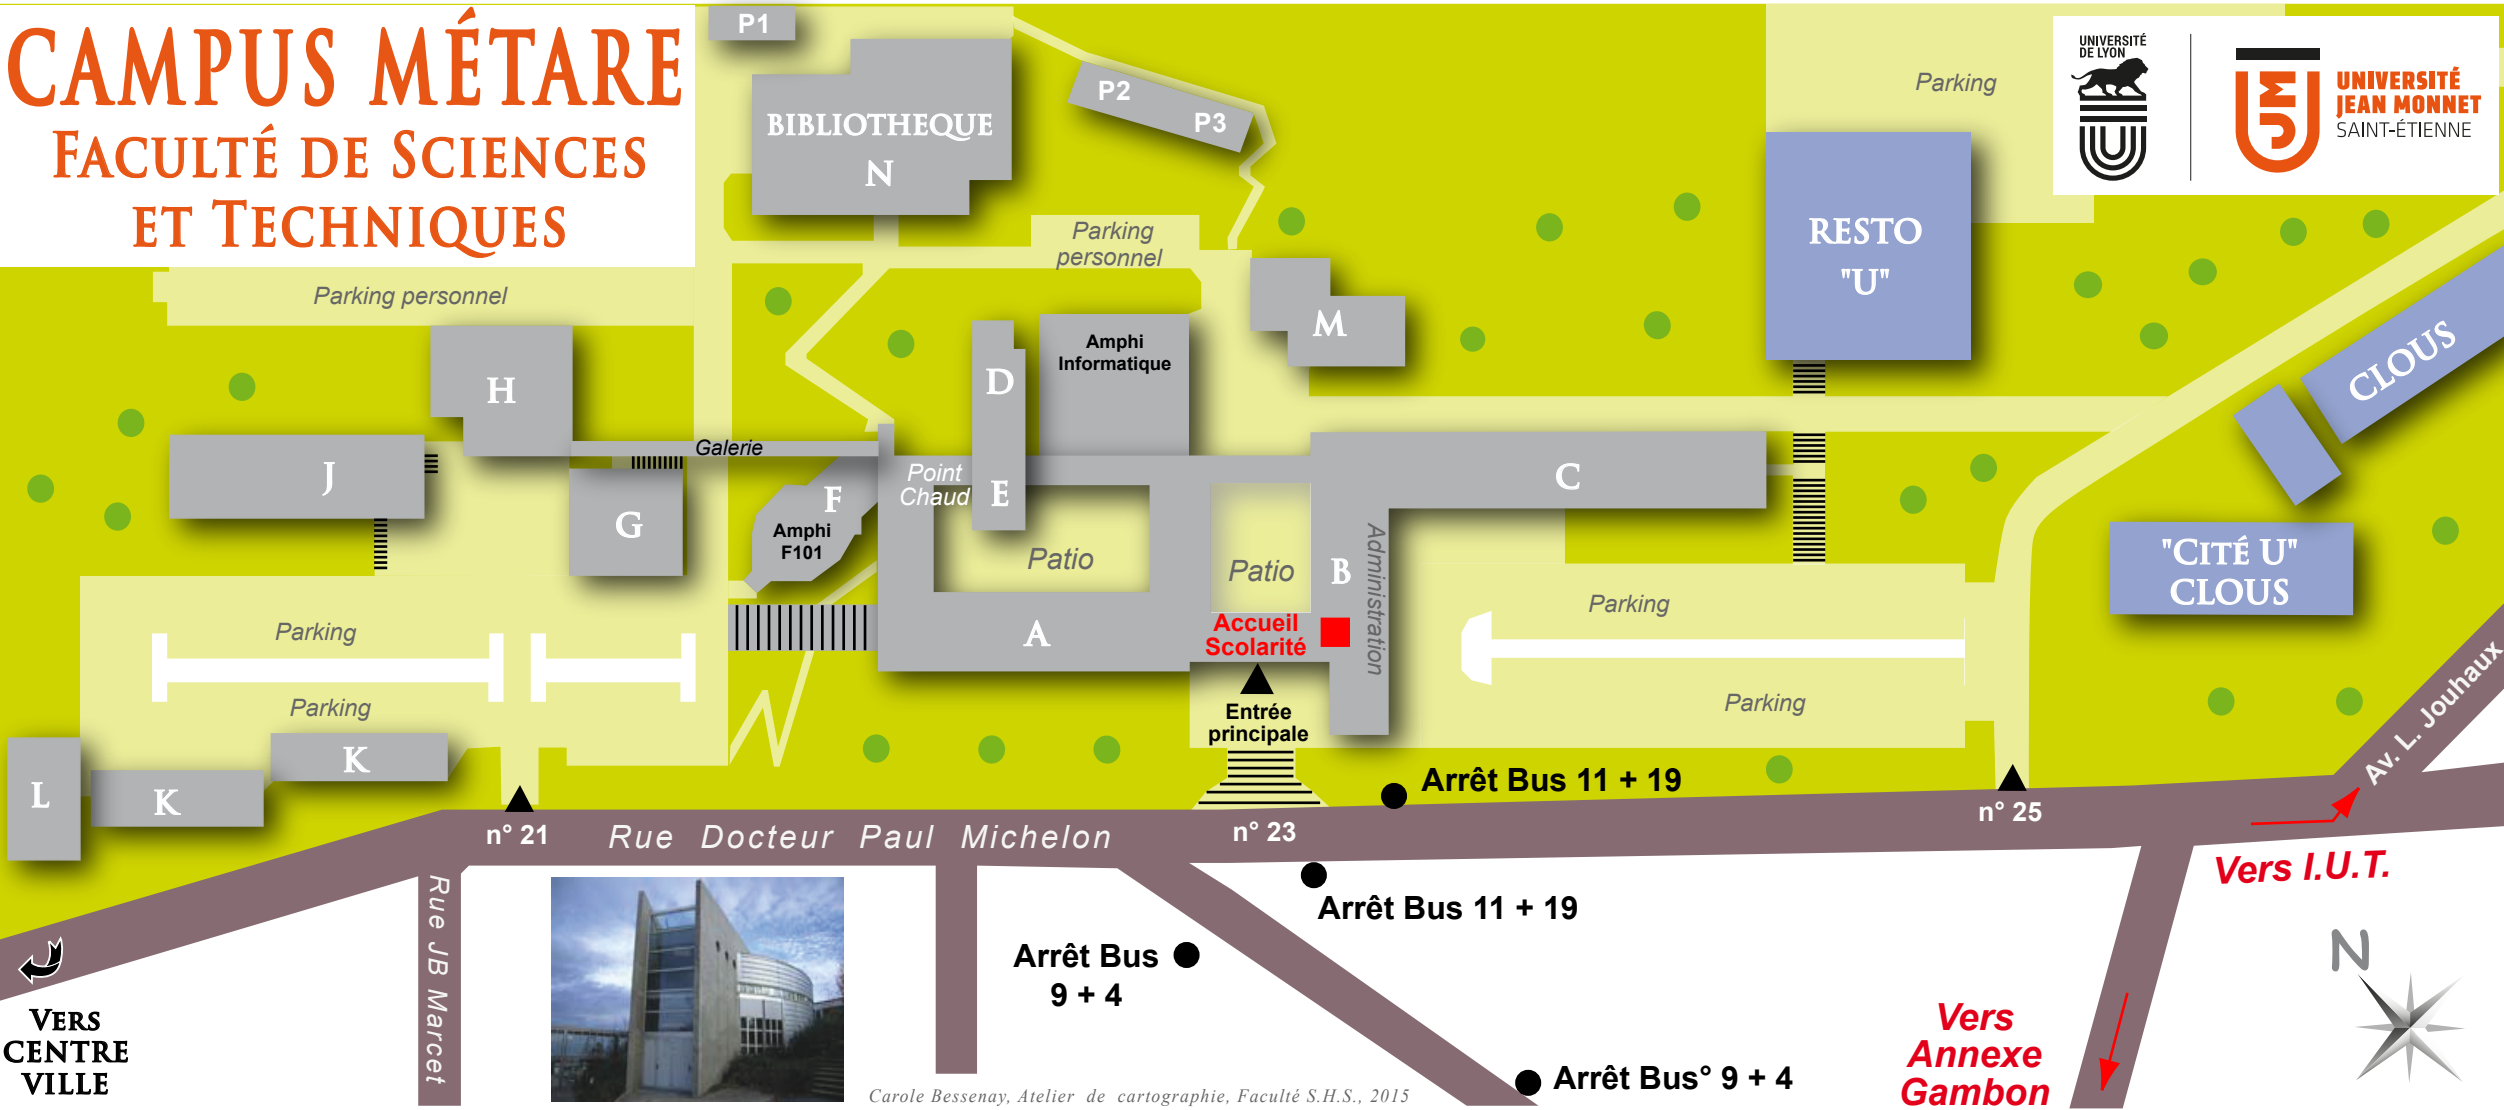

CAMPUS MÉTARE

FACULTÉ DE SCIENCES ET TECHNIQUES

VERS
CENTRE
VILLE

Carole Bessenay, Atelier de cartographie, Faculté S.H.S., 2015

Arrêt Bus
9 + 4

Arrêt Bus 11 + 19

Arrêt Bus° 9 + 4

Vers
Annexe
Gambon