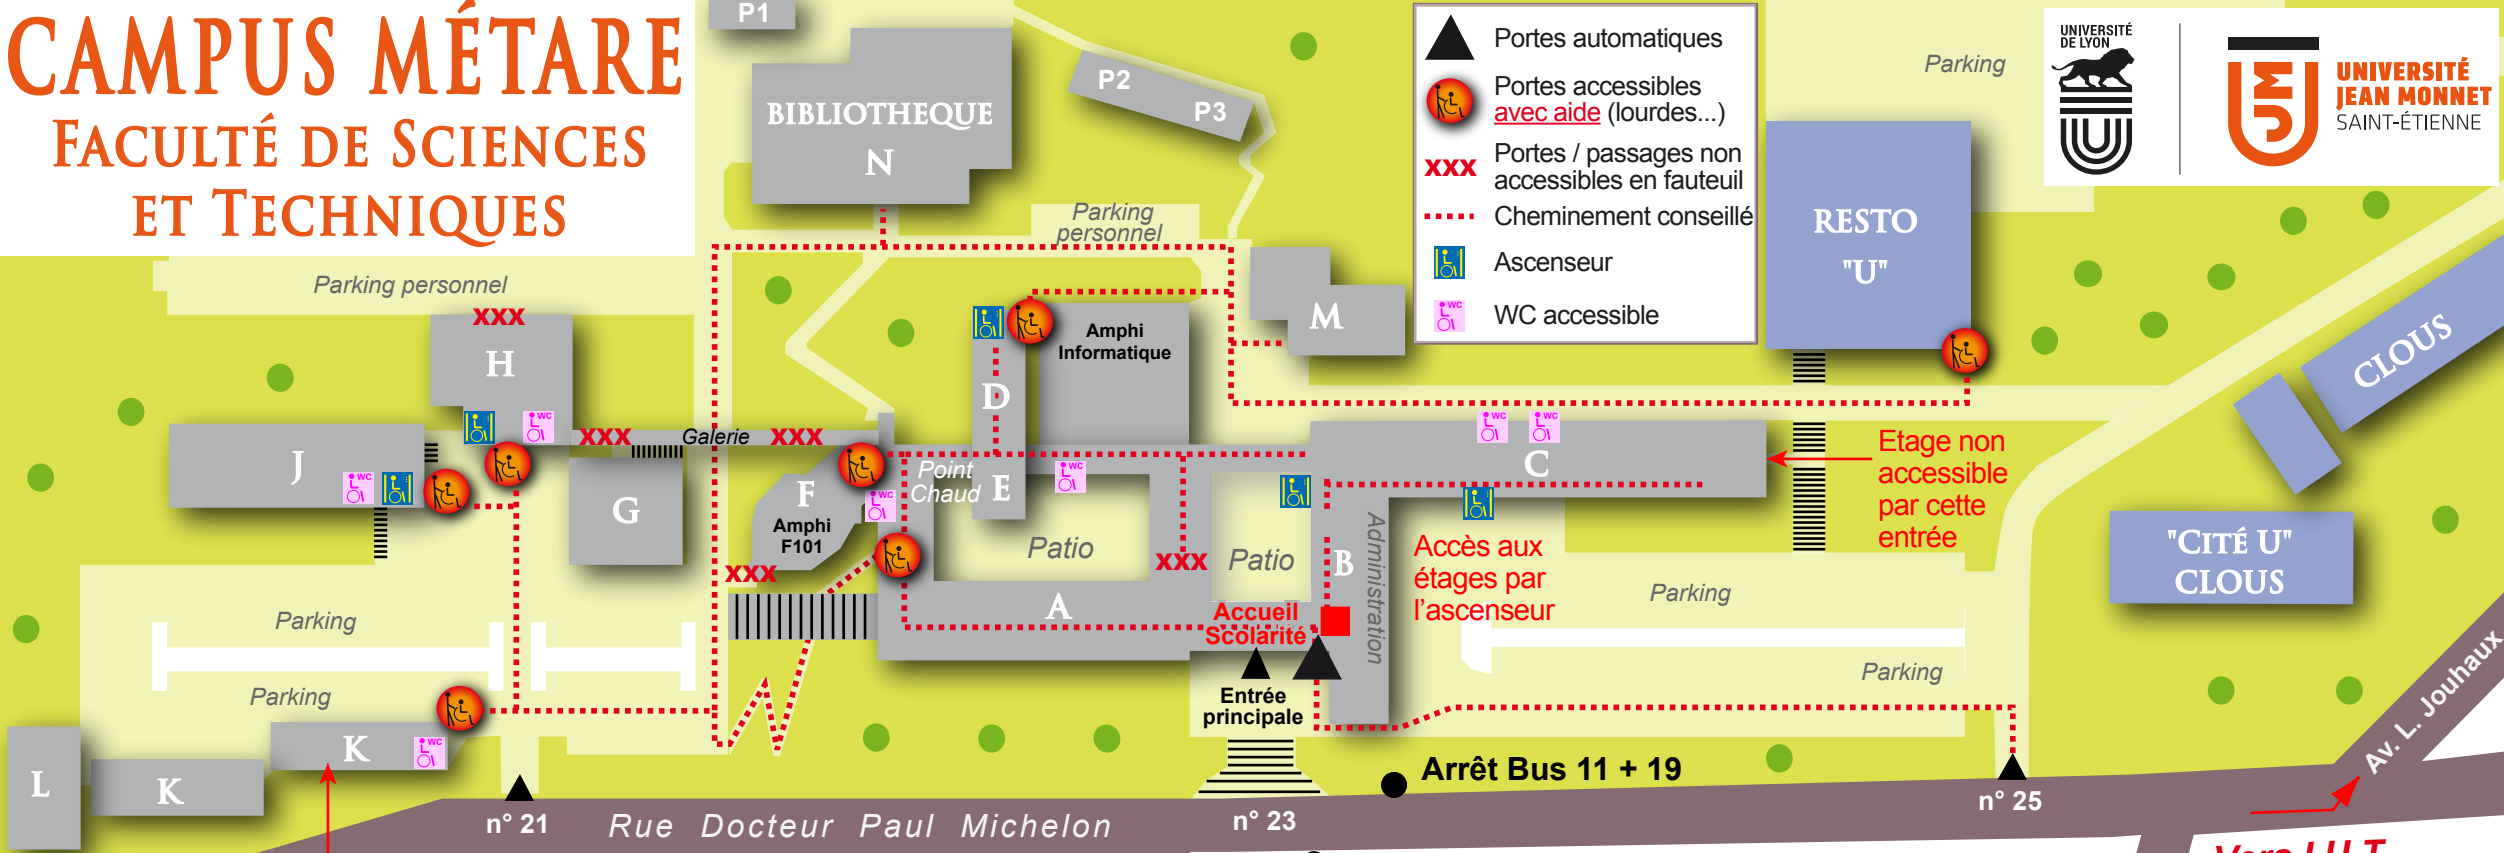

CAMPUS MÉTARE

FACULTÉ DE SCIENCES ET TECHNIQUES

- Portes automatiques
- Portes accessibles avec aide (lourdes...)
- XXX** Portes / passages non accessibles en fauteuil
- Cheminement conseillé
- Ascenseur
- WC accessible

VERS CENTRE VILLE

Etage non accessible

Rue JB Marcet

Carole Bessenay, Atelier de cartographie, Faculté S.H.S., 2015

Arrêt Bus 9 + 4

Arrêt Bus 11 + 19

Arrêt Bus° 9 + 4

Vers Annexe Gambon